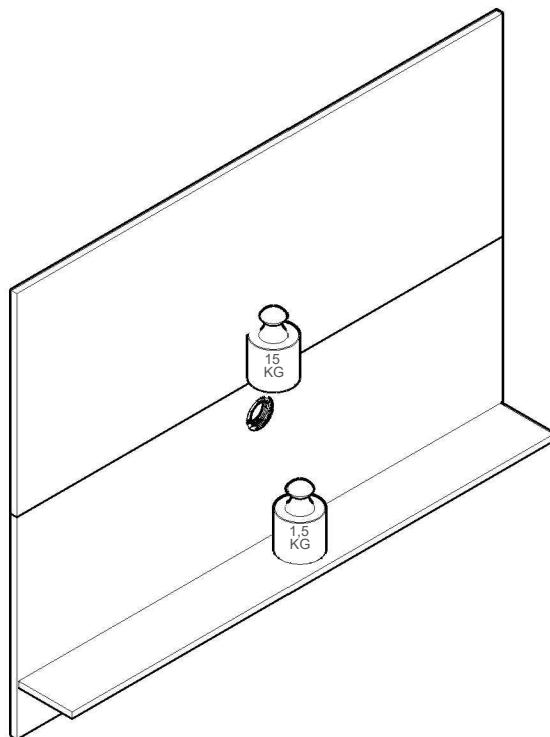

PAINEL VENUS

(CAPACIDADE DE CARGA)

(17) 3485- 9300

NECESSÁRIO PARA MONTAGEM
(NÃO FORNECIDO)

AX

TEBARROT
DO BRASIL

AP

PARAFUSO 5,5X75MM PHILIPS TP 13MM ZB (03)

ETIQUETA TEBARROT (01)

L

X

B

PARAFUSO 5,0X50MM ESCAREADO PHS (03)

PARAFUSO 4,0X25MM FLANGEADO (15)

PARAFUSO 3,5X12MM CHATA (06)

AU

BA

CHAPA RETA 2 FUROS (03)

BUCHA REFORÇADA Nº 8 PARA BLOCO (03)

AS

PASSA FIO (01)

REF.	COD.	Descrição das Peças	Medidas				Vol.	Qtd.	
01	432	PAINEL 1 C/ PASSA FIO	1,360	x	0,540	x	0,015	1 / 1	1
02	433	PAINEL 2	1,360	x	0,540	x	0,015	1 / 1	1
03	12	PRATELEIRA	1,350	x	0,150	x	0,015	1 / 1	1
04	421	UNIÃO DO PAINEL	0,900	x	0,070	x	0,015	1 / 1	2
05	446	CUNHA	0,600	x	0,070	x	0,015	1 / 1	2