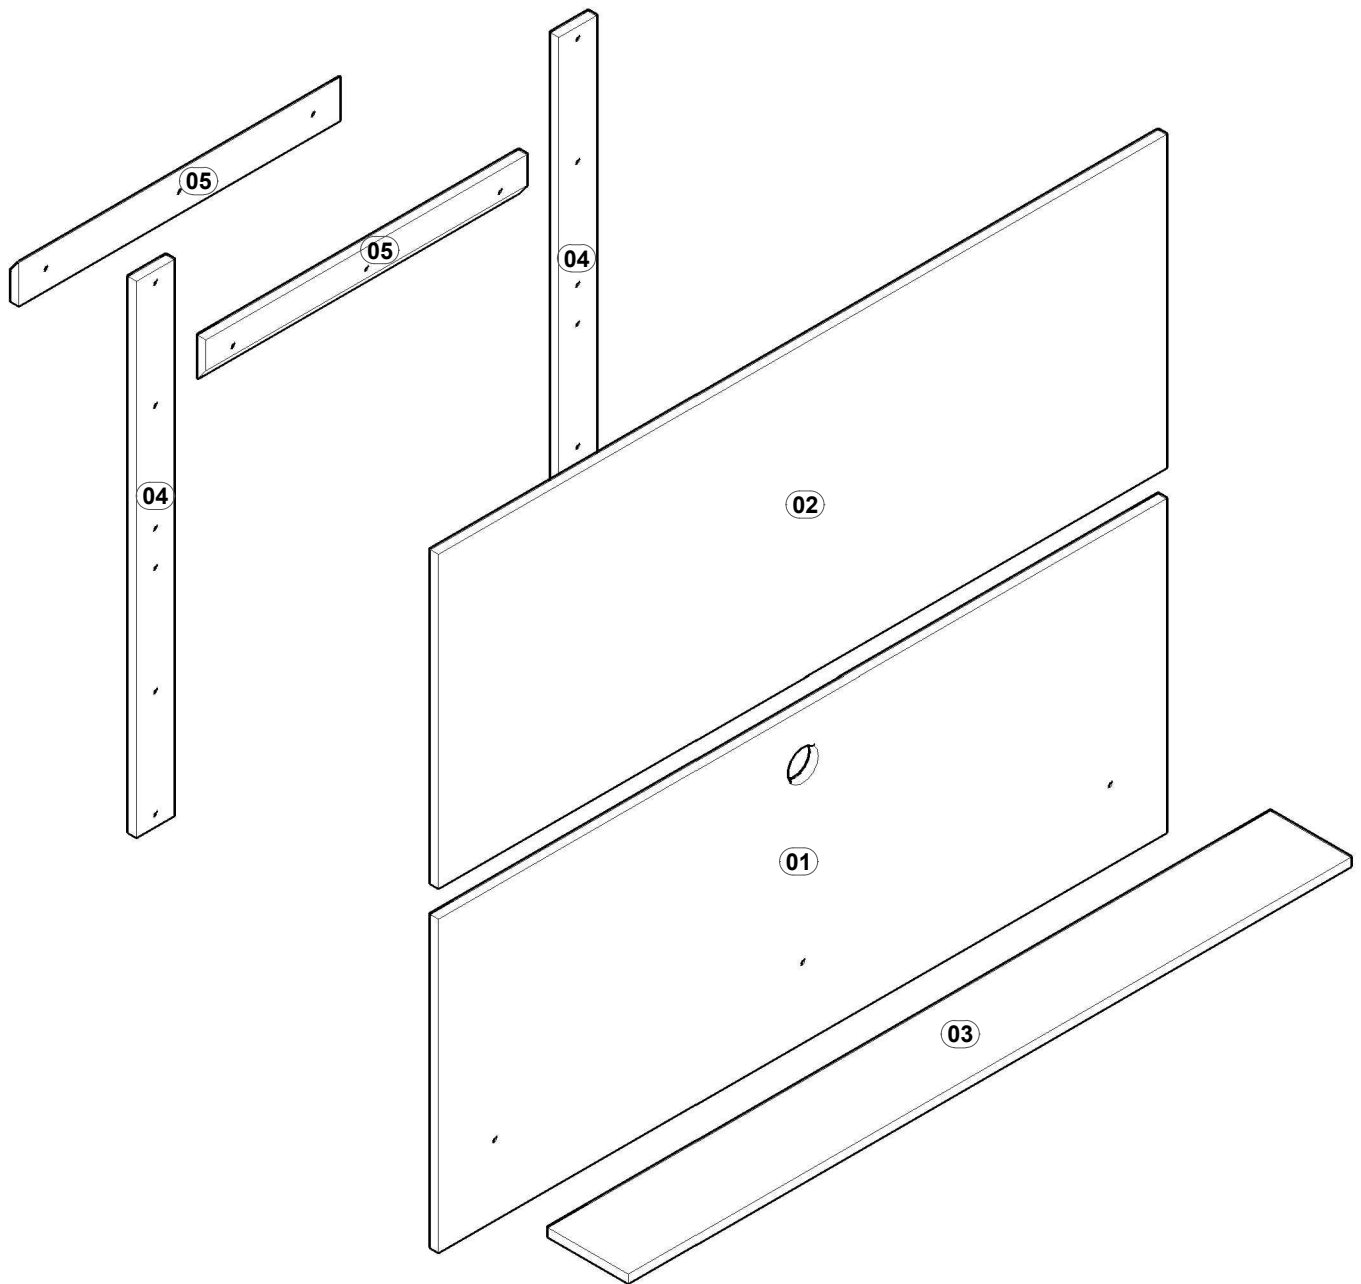

ETIQUETA TEBARROT (01)

L

X

B

PARAFUSO 5,0X50MM ESCAREADO PHS (03)

PARAFUSO 4,0X25MM FLANGEADO (15)

PARAFUSO 3,5X12MM CHATA (06)

AU

BA

CHAPA RETA 2 FUROS (03)

BUCHA REFORÇADA Nº 8 PARA BLOCO (03)

AS

PASSA FIO (01)

REF.	COD.	Descrição das Peças	Medidas				Vol.	Qtd.	
01	432	PAINEL 1 C/ PASSA FIO	1,360	x	0,540	x	0,015	1 / 1	1
02	433	PAINEL 2	1,360	x	0,540	x	0,015	1 / 1	1
03	12	PRATELEIRA	1,350	x	0,150	x	0,015	1 / 1	1
04	421	UNIÃO DO PAINEL	0,900	x	0,070	x	0,015	1 / 1	2
05	446	CUNHA	0,600	x	0,070	x	0,015	1 / 1	2