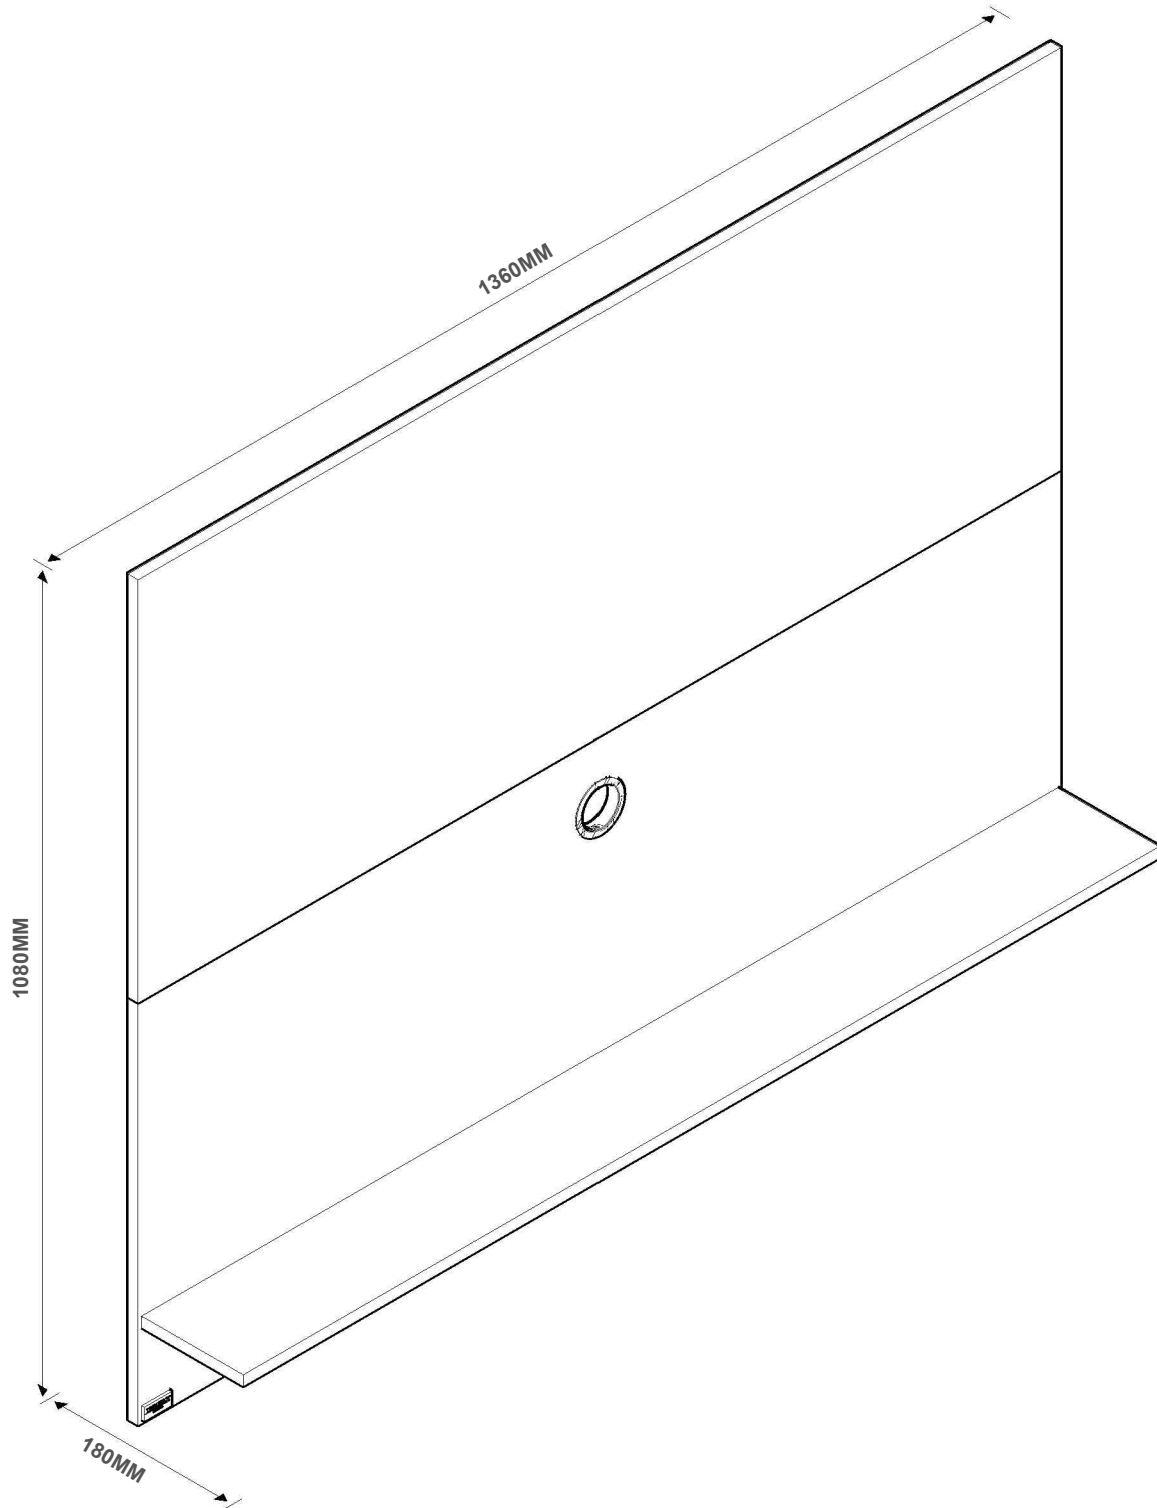

PAINEL VENUS

(CAPACIDADE DE CARGA)

(17) 3485- 9300

NECESSÁRIO PARA MONTAGEM
(NÃO FORNECIDO)

AX

TEBARROT
DO BRASIL

AP

PARAFUSO 5,5X75MM PHILIPS TP 13MM ZB (03)

ETIQUETA TEBARROT (01)

L

X

B

PARAFUSO 5,0X50MM ESCAREADO PHS (03)

PARAFUSO 4,0X25MM FLANGEADO (15)

PARAFUSO 3,5X12MM CHATA (06)

AU

BA

CHAPA RETA 2 FUROS (03)

BUCHA REFORÇADA Nº 8 PARA BLOCO (03)

AS

PASSA FIO (01)

REF.	COD.	Descrição das Peças	Medidas				Vol.	Qtd.	
01	432	PAINEL 1 C/ PASSA FIO	1,360	x	0,540	x	0,015	1 / 1	1
02	433	PAINEL 2	1,360	x	0,540	x	0,015	1 / 1	1
03	12	PRATELEIRA	1,350	x	0,150	x	0,015	1 / 1	1
04	421	UNIÃO DO PAINEL	0,900	x	0,070	x	0,015	1 / 1	2
05	446	CUNHA	0,600	x	0,070	x	0,015	1 / 1	2