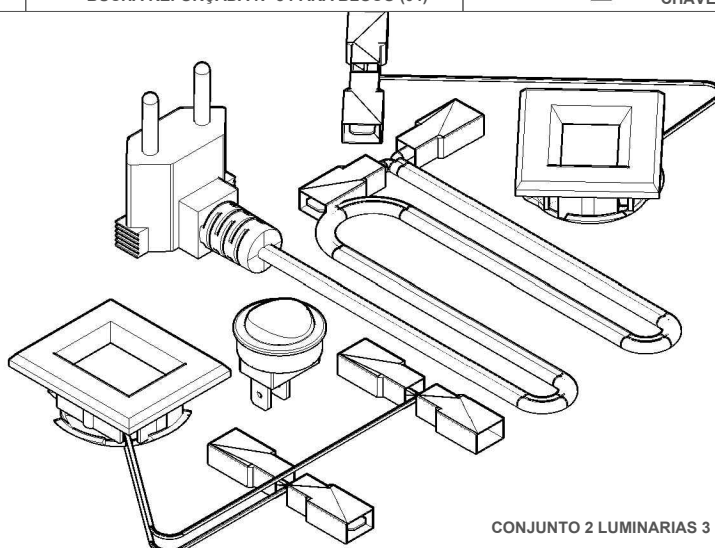

BA

CHAVE ZETA CEMENTADA 4MM (01)

C

PASSA FIO (01)

AS

CONJUNTO 2 LUMINARIAS 3 LED 6000K CROMADO (01)

AV

REF.	COD.	Descrição das Peças	MEDIDAS			VOL.	QTD.		
01	35	PAINEL CENTRAL	1,800	x	0,475	x	0,015	1 / 1	1
02	427	PAINEL INFERIOR	1,800	x	0,475	x	0,015	1 / 1	1
03	524	PAINEL ACABAMENTO	1,800	x	0,130	x	0,015	1 / 1	1
04	12	PRATELEIRA	1,790	x	0,150	x	0,025	1 / 1	1
05	436	TRAVA MAIOR	1,070	x	0,060	x	0,015	1 / 1	2
06	437	TRAVA MENOR	0,570	x	0,060	x	0,015	1 / 1	1
07	474	CUNHA PAREDE	1,420	x	0,060	x	0,015	1 / 1	1
08	475	CUNHA PAINEL	1,420	x	0,060	x	0,015	1 / 1	1
09	319	PRATELEIRA INFERIOR	1,790	x	0,150	x	0,018	1 / 1	1