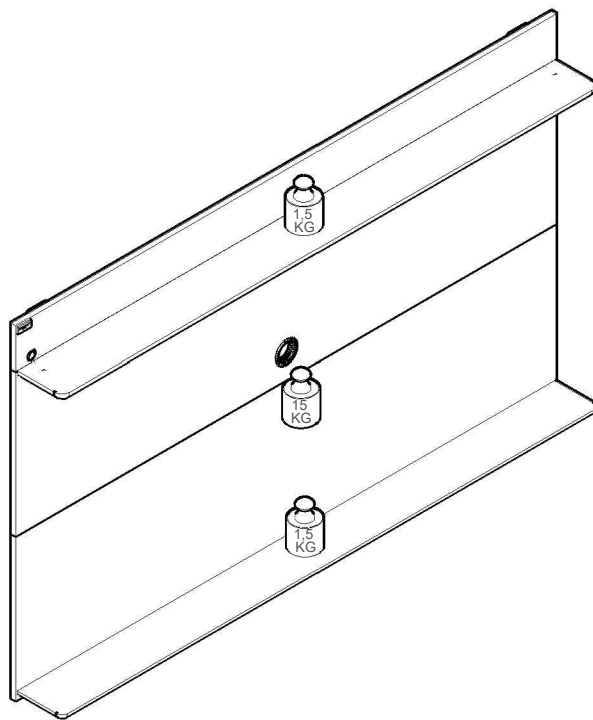

# (CAPACIDADE DE CARGA)

(17) 3485- 9300

NECESSÁRIO PARA MONTAGEM  
(NÃO FORNECIDO)

PARAFUSO 5,5X75MM PHILIPS TP 13MM ZB (04)

AX

AP

ETIQUETA TEBARROT (01)

PARAFUSO 7,0X60MM ALLEN TP 13MM (08)

BA

CHAVE ZETA CEMENTADA 4MM (01)

C

PASSA FIO (01)

AS

CONJUNTO 2 LUMINARIAS 3 LED 6000K CROMADO (01)

AV

REF.	COD.	Descrição das Peças	MEDIDAS			VOL.	QTD.		
01	35	PAINEL CENTRAL	1,800	x	0,475	x	0,015	1 / 1	1
02	427	PAINEL INFERIOR	1,800	x	0,475	x	0,015	1 / 1	1
03	524	PAINEL ACABAMENTO	1,800	x	0,130	x	0,015	1 / 1	1
04	12	PRATELEIRA	1,790	x	0,150	x	0,025	1 / 1	1
05	436	TRAVA MAIOR	1,070	x	0,060	x	0,015	1 / 1	2
06	437	TRAVA MENOR	0,570	x	0,060	x	0,015	1 / 1	1
07	474	CUNHA PAREDE	1,420	x	0,060	x	0,015	1 / 1	1
08	475	CUNHA PAINEL	1,420	x	0,060	x	0,015	1 / 1	1
09	319	PRATELEIRA INFERIOR	1,790	x	0,150	x	0,018	1 / 1	1