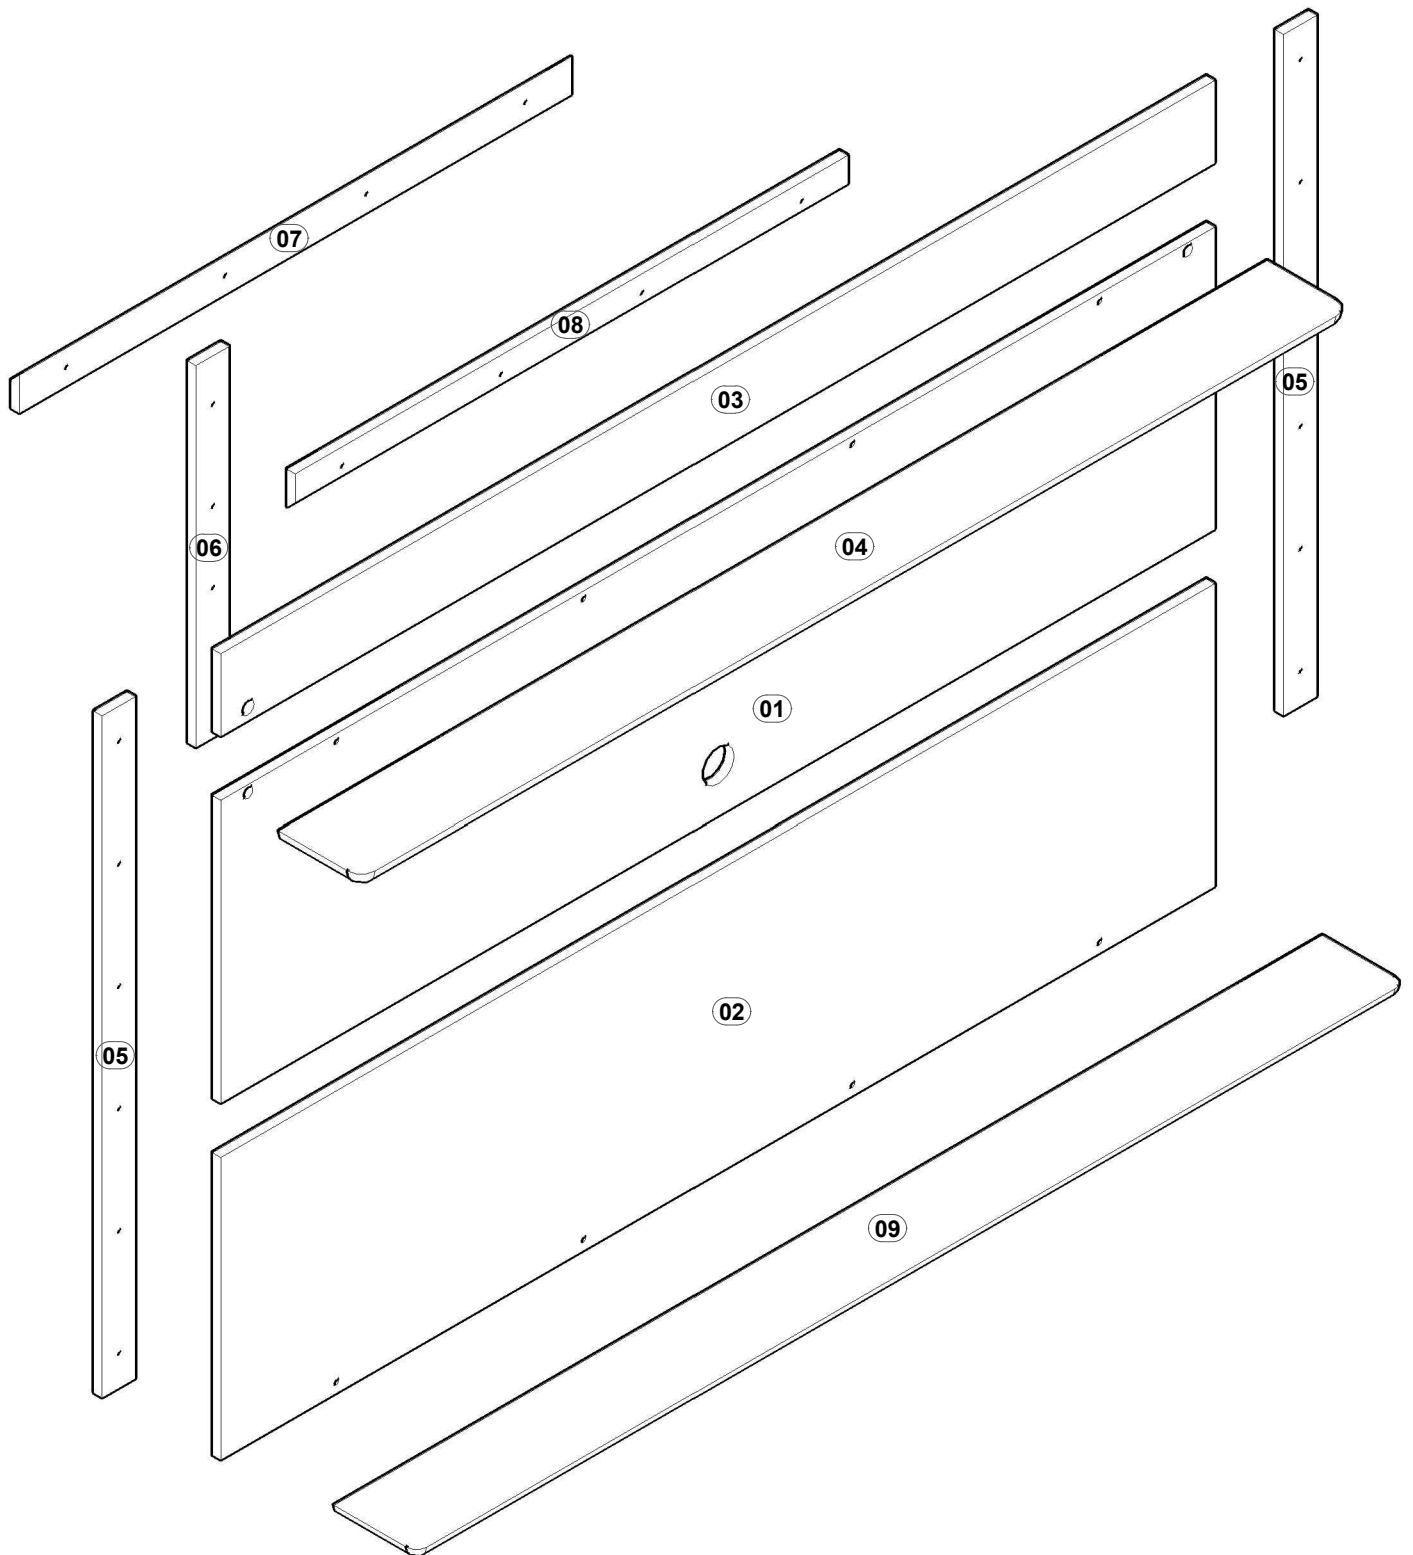

BA

CHAVE ZETA CEMENTADA 4MM (01)

C

PASSA FIO (01)

AS

CONJUNTO 2 LUMINARIAS 3 LED 6000K CROMADO (01)

AV

REF.	COD.	Descrição das Peças	MEDIDAS			VOL.	QTD.		
01	35	PAINEL CENTRAL	1,800	x	0,475	x	0,015	1 / 1	1
02	427	PAINEL INFERIOR	1,800	x	0,475	x	0,015	1 / 1	1
03	524	PAINEL ACABAMENTO	1,800	x	0,130	x	0,015	1 / 1	1
04	12	PRATELEIRA	1,790	x	0,150	x	0,025	1 / 1	1
05	436	TRAVA MAIOR	1,070	x	0,060	x	0,015	1 / 1	2
06	437	TRAVA MENOR	0,570	x	0,060	x	0,015	1 / 1	1
07	474	CUNHA PAREDE	1,420	x	0,060	x	0,015	1 / 1	1
08	475	CUNHA PAINEL	1,420	x	0,060	x	0,015	1 / 1	1
09	319	PRATELEIRA INFERIOR	1,790	x	0,150	x	0,018	1 / 1	1