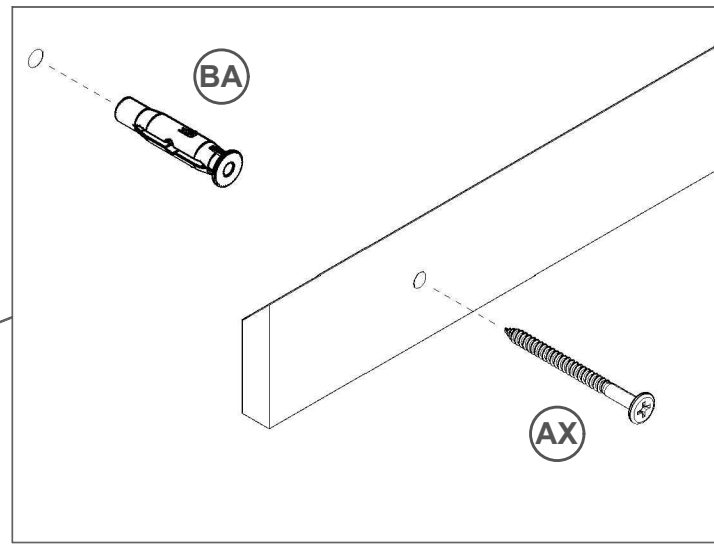

BA

CHAVE ZETA CEMENTADA 4MM (01)

C

PASSA FIO (01)

AS

CONJUNTO 2 LUMINARIAS 3 LED 6000K CROMADO (01)

AV

REF.	COD.	Descrição das Peças	MEDIDAS			VOL.	QTD.		
01	35	PAINEL CENTRAL	1,800	x	0,475	x	0,015	1 / 1	1
02	427	PAINEL INFERIOR	1,800	x	0,475	x	0,015	1 / 1	1
03	524	PAINEL ACABAMENTO	1,800	x	0,130	x	0,015	1 / 1	1
04	12	PRATELEIRA	1,790	x	0,150	x	0,025	1 / 1	1
05	436	TRAVA MAIOR	1,070	x	0,060	x	0,015	1 / 1	2
06	437	TRAVA MENOR	0,570	x	0,060	x	0,015	1 / 1	1
07	474	CUNHA PAREDE	1,420	x	0,060	x	0,015	1 / 1	1
08	475	CUNHA PAINEL	1,420	x	0,060	x	0,015	1 / 1	1
09	319	PRATELEIRA INFERIOR	1,790	x	0,150	x	0,018	1 / 1	1

1°

2°

3°

4°

5°