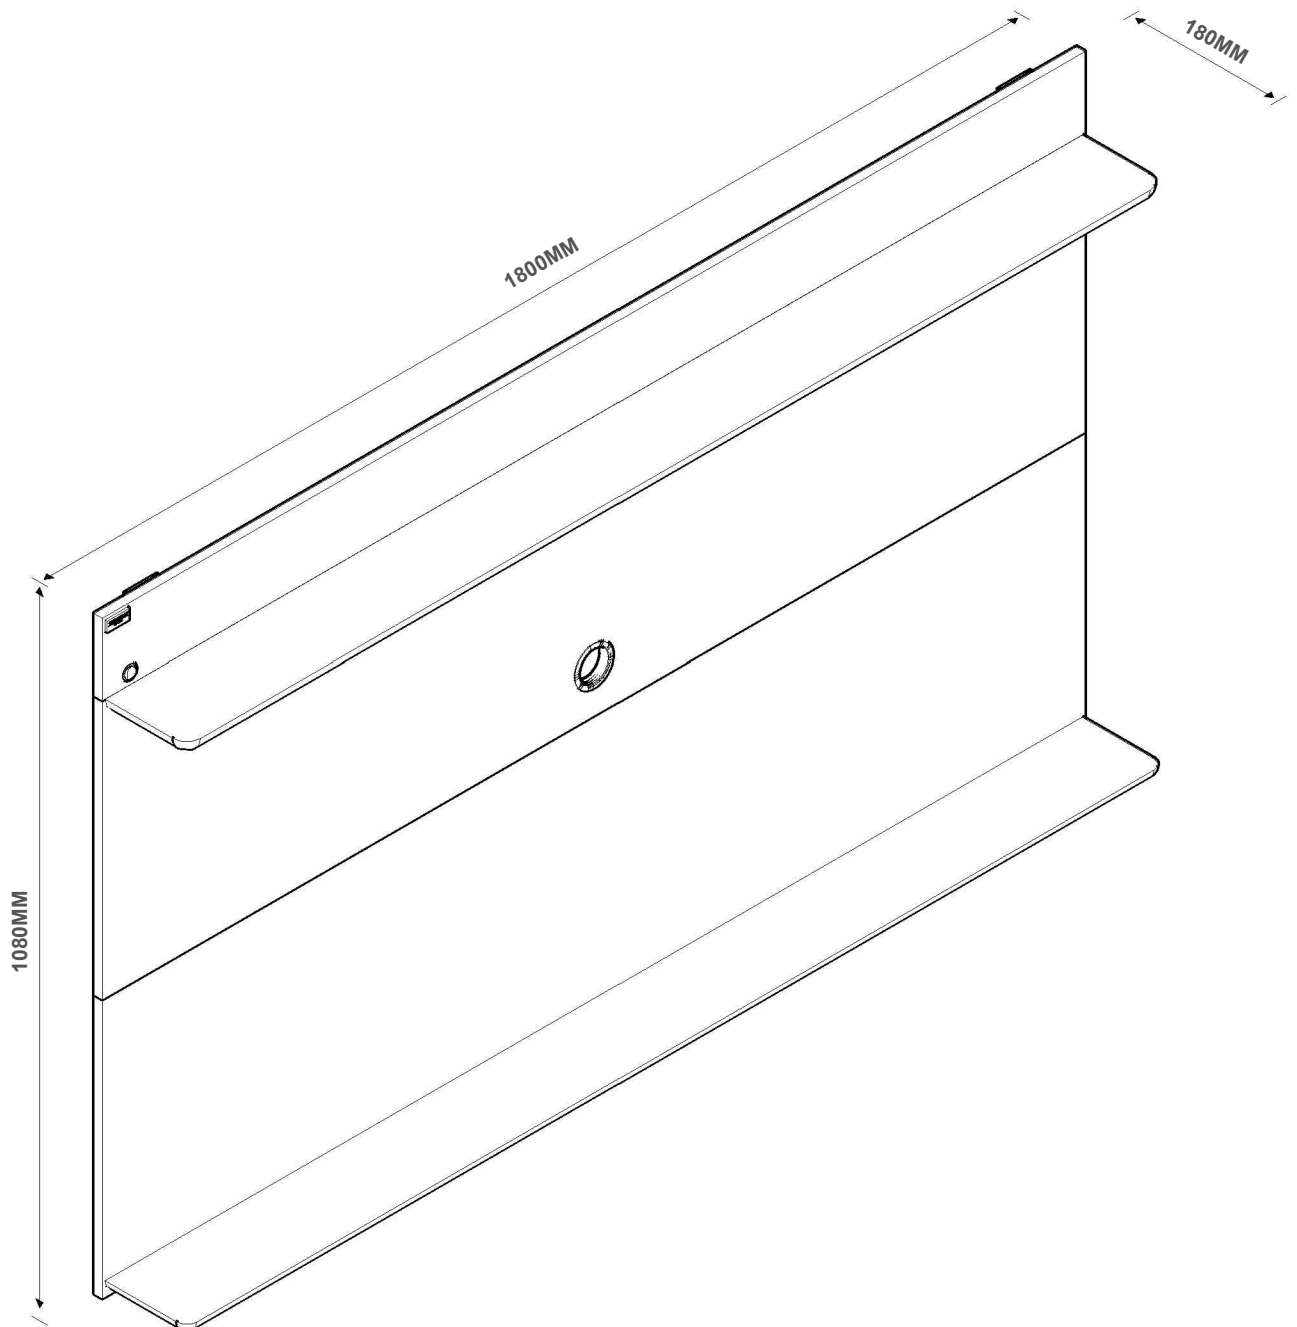

# PAINEL LUNA PLUS

# (CAPACIDADE DE CARGA)

(17) 3485- 9300

NECESSÁRIO PARA MONTAGEM  
(NÃO FORNECIDO)

PARAFUSO 5,5X75MM PHILIPS TP 13MM ZB (04)

AX

AP

ETIQUETA TEBARROT (01)

PARAFUSO 7,0X60MM ALLEN TP 13MM (08)

BA

CHAVE ZETA CEMENTADA 4MM (01)

C

PASSA FIO (01)

AS

CONJUNTO 2 LUMINARIAS 3 LED 6000K CROMADO (01)

AV

REF.	COD.	Descrição das Peças	MEDIDAS			VOL.	QTD.		
01	35	PAINEL CENTRAL	1,800	x	0,475	x	0,015	1 / 1	1
02	427	PAINEL INFERIOR	1,800	x	0,475	x	0,015	1 / 1	1
03	524	PAINEL ACABAMENTO	1,800	x	0,130	x	0,015	1 / 1	1
04	12	PRATELEIRA	1,790	x	0,150	x	0,025	1 / 1	1
05	436	TRAVA MAIOR	1,070	x	0,060	x	0,015	1 / 1	2
06	437	TRAVA MENOR	0,570	x	0,060	x	0,015	1 / 1	1
07	474	CUNHA PAREDE	1,420	x	0,060	x	0,015	1 / 1	1
08	475	CUNHA PAINEL	1,420	x	0,060	x	0,015	1 / 1	1
09	319	PRATELEIRA INFERIOR	1,790	x	0,150	x	0,018	1 / 1	1