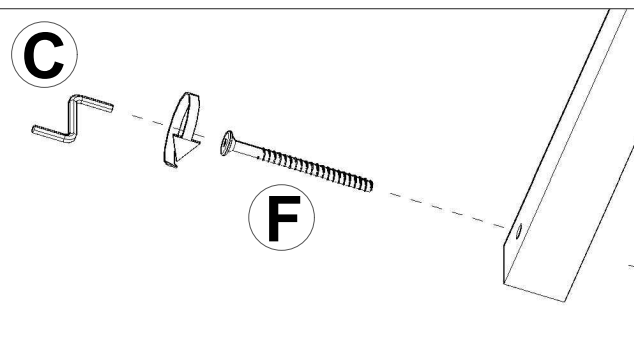

AF

SAPATA SAMURAI RED. 22MM PRETA (06)

AP

ETIQUETA TEBARROT (01)

REF.	COD.	DESCRIÇÃO DAS PEÇAS	MEDIDAS ACABADA				VOL.	QTD.	
01	51	TAMPO	0,500	x	0,500	x	0,015	1 / 1	1
02	448	TAMPO MENOR	0,375	x	0,375	x	0,015	1 / 1	1
03	453	PÉ VERTICAL MENOR	0,550	x	0,034	x	0,034	1 / 1	3
04	371	PÉ VERTICAL (MAD.)	0,704	x	0,034	x	0,034	1 / 1	3
05	372	PÉ HORIZONTAL (MAD.)	0,264	x	0,031	x	0,031	1 / 1	6
06	523	CHAPA UNIÃO	0,200	x	0,200	x	0,012	1 / 1	1
07	447	CHAPA UNIÃO	0,180	x	0,180	x	0,012	1 / 1	1

OBS: MESMO PROCESSO DE MONTAGEM PARA OS DOIS TAMANHOS DE MESA

1°

2°

3°

4°