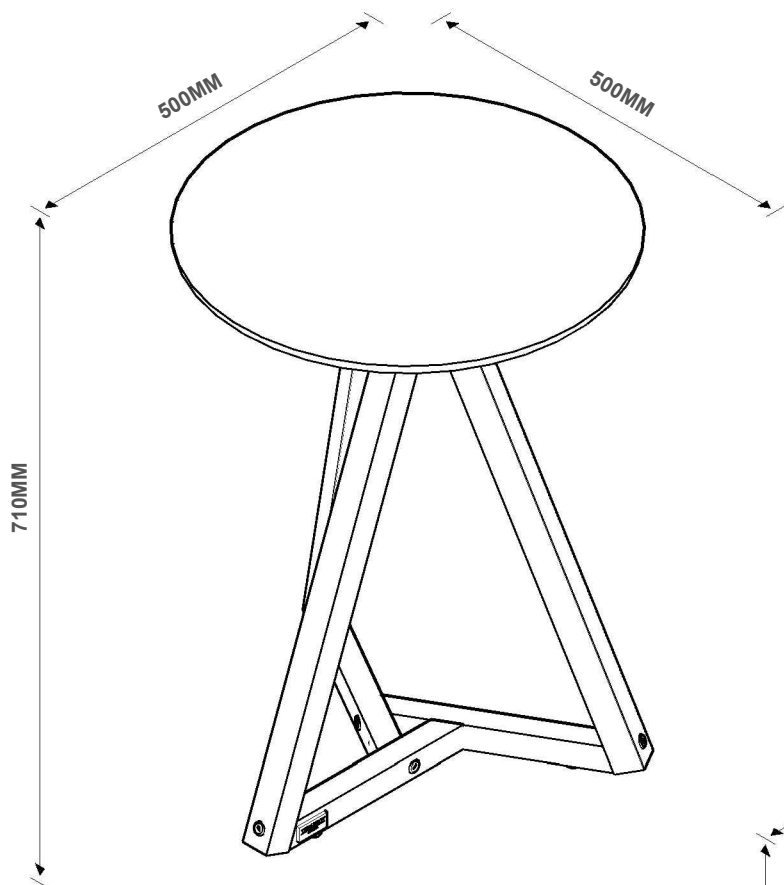

MEZANINO LATERAL CLASSIC

(CAPACIDADE DE CARGA)

(17) 3485- 9300

NECESSÁRIO PARA MONTAGEM
(NÃO FORNECIDO)

F

PARAFUSO 7,0X80MM ALLEN TP 13MM (06)

G

PARAFUSO 7,0X60MM ALLEN TP 13MM (08)

H

PARAFUSO 7,0X50MM ALLEN TP 13MM (06)

AD

PARAFUSO 4,0X14MM CHATA (06)

BN

PARAFUSO 4,0X20MM CHATA (08)

C

CHAVE ZETA CEMENTADA 4MM (01)

AF

SAPATA SAMURAI RED. 22MM PRETA (06)

AP

ETIQUETA TEBARROT (01)

REF.	COD.	DESCRIÇÃO DAS PEÇAS	MEDIDAS ACABADA				VOL.	QTD.	
01	51	TAMPO	0,500	x	0,500	x	0,015	1 / 1	1
02	448	TAMPO MENOR	0,375	x	0,375	x	0,015	1 / 1	1
03	453	PÉ VERTICAL MENOR	0,550	x	0,034	x	0,034	1 / 1	3
04	371	PÉ VERTICAL (MAD.)	0,704	x	0,034	x	0,034	1 / 1	3
05	372	PÉ HORIZONTAL (MAD.)	0,264	x	0,031	x	0,031	1 / 1	6
06	523	CHAPA UNIÃO	0,200	x	0,200	x	0,012	1 / 1	1
07	447	CHAPA UNIÃO	0,180	x	0,180	x	0,012	1 / 1	1

OBS: MESMO PROCESSO DE MONTAGEM PARA OS DOIS TAMANHOS DE MESA

1°

2°

3°

4°