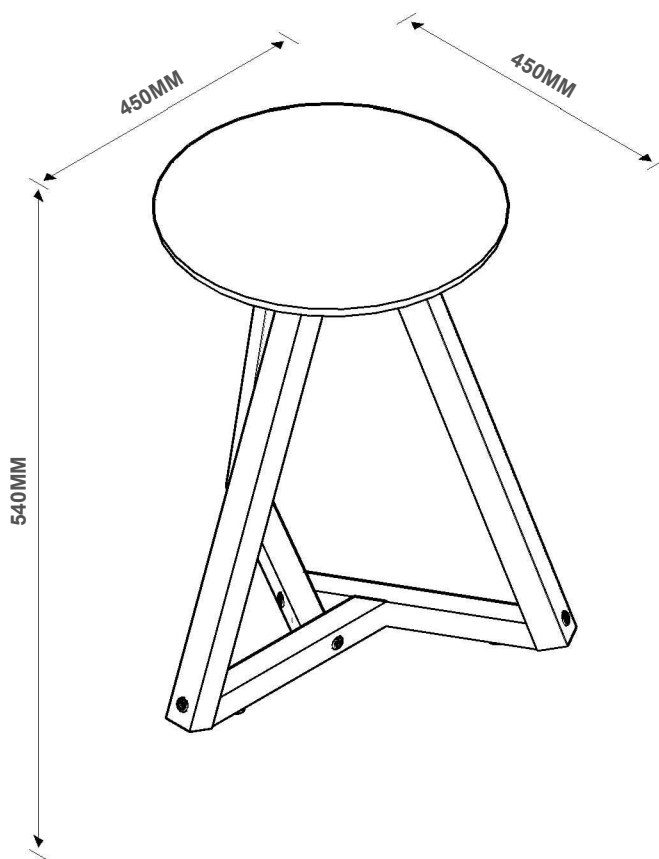

MEZANINO LATERAL CLASSIC

(CAPACIDADE DE CARGA)

(17) 3485- 9300

NECESSÁRIO PARA MONTAGEM
(NÃO FORNECIDO)

F

PARAFUSO 7,0X80MM ALLEN TP 13MM (06)

G

PARAFUSO 7,0X60MM ALLEN TP 13MM (08)

H

PARAFUSO 7,0X50MM ALLEN TP 13MM (06)

AD

PARAFUSO 4,0X14MM CHATA (06)

BN

PARAFUSO 4,0X20MM CHATA (08)

C

CHAVE ZETA CEMENTADA 4MM (01)

AF

SAPATA SAMURAI RED. 22MM PRETA (06)

AP

ETIQUETA TEBARROT (01)

REF.	COD.	DESCRIÇÃO DAS PEÇAS	MEDIDAS ACABADA				VOL.	QTD.	
01	51	TAMPO	0,500	x	0,500	x	0,015	1 / 1	1
02	448	TAMPO MENOR	0,375	x	0,375	x	0,015	1 / 1	1
03	453	PÉ VERTICAL MENOR	0,550	x	0,034	x	0,034	1 / 1	3
04	371	PÉ VERTICAL (MAD.)	0,704	x	0,034	x	0,034	1 / 1	3
05	372	PÉ HORIZONTAL (MAD.)	0,264	x	0,031	x	0,031	1 / 1	6
06	523	CHAPA UNIÃO	0,200	x	0,200	x	0,012	1 / 1	1
07	447	CHAPA UNIÃO	0,180	x	0,180	x	0,012	1 / 1	1

OBS: MESMO PROCESSO DE MONTAGEM PARA OS DOIS TAMANHOS DE MESA

1°

2°

3°

4°