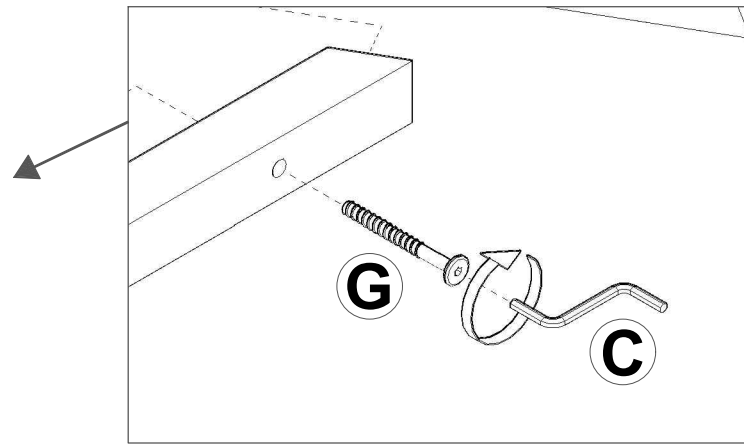

AF

SAPATA SAMURAI RED. 22MM PRETA (06)

AP

ETIQUETA TEBARROT (01)

REF.	COD.	DESCRIÇÃO DAS PEÇAS	MEDIDAS ACABADA				VOL.	QTD.	
01	51	TAMPO	0,500	x	0,500	x	0,015	1 / 1	1
02	448	TAMPO MENOR	0,375	x	0,375	x	0,015	1 / 1	1
03	453	PÉ VERTICAL MENOR	0,550	x	0,034	x	0,034	1 / 1	3
04	371	PÉ VERTICAL (MAD.)	0,704	x	0,034	x	0,034	1 / 1	3
05	372	PÉ HORIZONTAL (MAD.)	0,264	x	0,031	x	0,031	1 / 1	6
06	523	CHAPA UNIÃO	0,200	x	0,200	x	0,012	1 / 1	1
07	447	CHAPA UNIÃO	0,180	x	0,180	x	0,012	1 / 1	1

OBS: MESMO PROCESSO DE MONTAGEM PARA OS DOIS TAMANHOS DE MESA

1°

2°

3°

4°