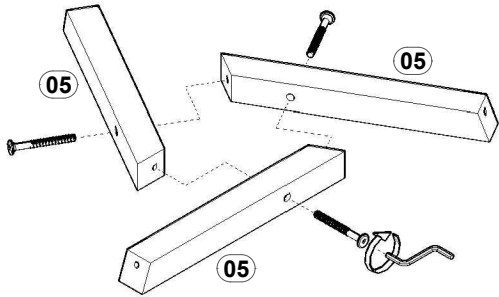

AF

SAPATA SAMURAI RED. 22MM PRETA (06)

AP

ETIQUETA TEBARROT (01)

REF.	COD.	DESCRIÇÃO DAS PEÇAS	MEDIDAS ACABADA				VOL.	QTD.	
01	51	TAMPO	0,500	x	0,500	x	0,015	1 / 1	1
02	448	TAMPO MENOR	0,375	x	0,375	x	0,015	1 / 1	1
03	453	PÉ VERTICAL MENOR	0,550	x	0,034	x	0,034	1 / 1	3
04	371	PÉ VERTICAL (MAD.)	0,704	x	0,034	x	0,034	1 / 1	3
05	372	PÉ HORIZONTAL (MAD.)	0,264	x	0,031	x	0,031	1 / 1	6
06	523	CHAPA UNIÃO	0,200	x	0,200	x	0,012	1 / 1	1
07	447	CHAPA UNIÃO	0,180	x	0,180	x	0,012	1 / 1	1

OBS: MESMO PROCESSO DE MONTAGEM PARA OS DOIS TAMANHOS DE MESA

1°

2°

3°

4°