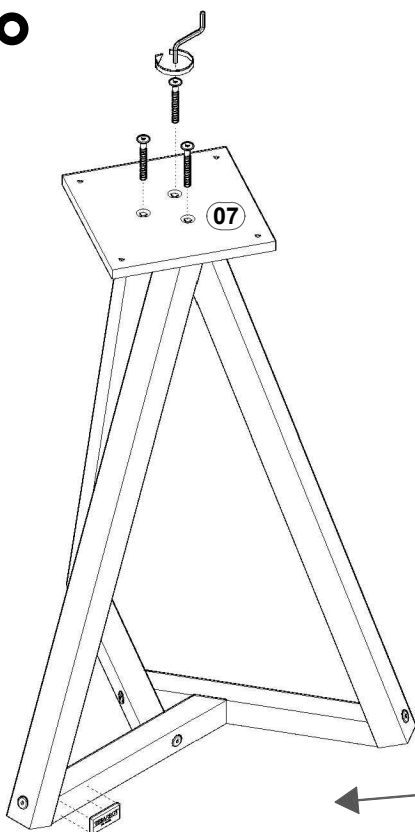

H

PARAFUSO 7,0X50MM ALLEN TP 13MM (06)

AD

PARAFUSO 4,0X14MM CHATA (06)

BN

PARAFUSO 4,0X20MM CHATA (08)

C

CHAVE ZETA CEMENTADA 4MM (01)

AF

SAPATA SAMURAI RED. 22MM PRETA (06)

AP

ETIQUETA TEBARROT (01)

REF.	COD.	DESCRIÇÃO DAS PEÇAS	MEDIDAS ACABADA				VOL.	QTD.	
01	51	TAMPO	0,500	x	0,500	x	0,015	1 / 1	1
02	448	TAMPO MENOR	0,375	x	0,375	x	0,015	1 / 1	1
03	453	PÉ VERTICAL MENOR	0,550	x	0,034	x	0,034	1 / 1	3
04	371	PÉ VERTICAL (MAD.)	0,704	x	0,034	x	0,034	1 / 1	3
05	372	PÉ HORIZONTAL (MAD.)	0,264	x	0,031	x	0,031	1 / 1	6
06	523	CHAPA UNIÃO	0,200	x	0,200	x	0,012	1 / 1	1
07	447	CHAPA UNIÃO	0,180	x	0,180	x	0,012	1 / 1	1

OBS: MESMO PROCESSO DE MONTAGEM PARA OS DOIS TAMANHOS DE MESA

1°

2°

3°

4°