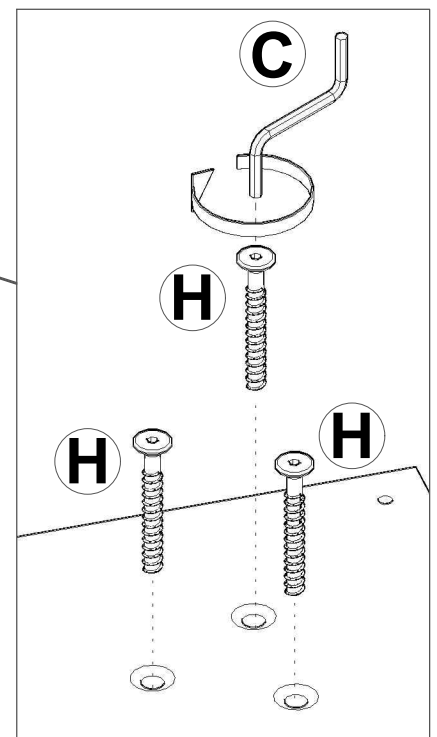

H

PARAFUSO 7,0X50MM ALLEN TP 13MM (06)

AD

PARAFUSO 4,0X14MM CHATA (06)

BN

PARAFUSO 4,0X20MM CHATA (08)

C

CHAVE ZETA CEMENTADA 4MM (01)

AF

SAPATA SAMURAI RED. 22MM PRETA (06)

AP

ETIQUETA TEBARROT (01)

REF.	COD.	DESCRIÇÃO DAS PEÇAS	MEDIDAS ACABADA				VOL.	QTD.	
01	51	TAMPO	0,500	x	0,500	x	0,015	1 / 1	1
02	448	TAMPO MENOR	0,375	x	0,375	x	0,015	1 / 1	1
03	453	PÉ VERTICAL MENOR	0,550	x	0,034	x	0,034	1 / 1	3
04	371	PÉ VERTICAL (MAD.)	0,704	x	0,034	x	0,034	1 / 1	3
05	372	PÉ HORIZONTAL (MAD.)	0,264	x	0,031	x	0,031	1 / 1	6
06	523	CHAPA UNIÃO	0,200	x	0,200	x	0,012	1 / 1	1
07	447	CHAPA UNIÃO	0,180	x	0,180	x	0,012	1 / 1	1

OBS: MESMO PROCESSO DE MONTAGEM PARA OS DOIS TAMANHOS DE MESA

1°

2°

3°

4°