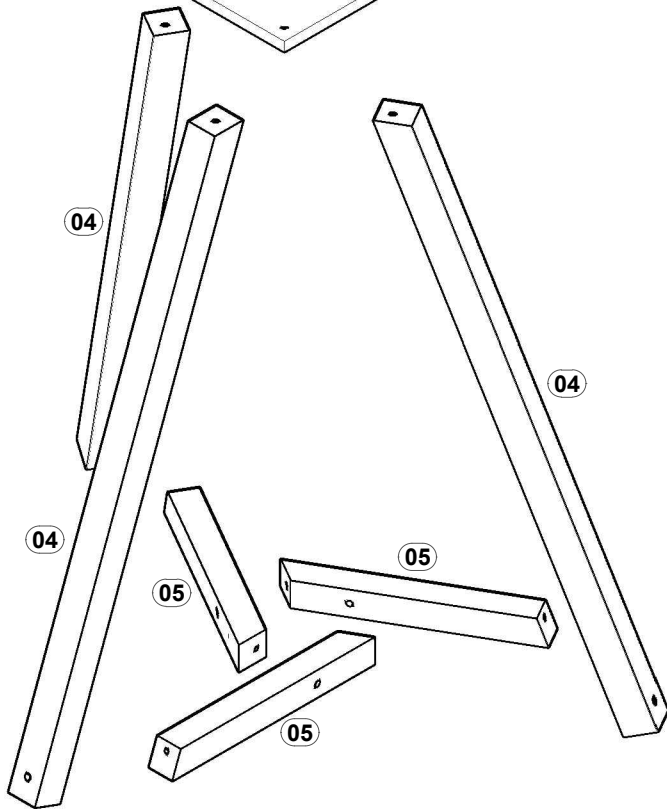

AF

SAPATA SAMURAI RED. 22MM PRETA (06)

AP

ETIQUETA TEBARROT (01)

REF.	COD.	DESCRIÇÃO DAS PEÇAS	MEDIDAS ACABADA				VOL.	QTD.	
01	51	TAMPO	0,500	x	0,500	x	0,015	1 / 1	1
02	448	TAMPO MENOR	0,375	x	0,375	x	0,015	1 / 1	1
03	453	PÉ VERTICAL MENOR	0,550	x	0,034	x	0,034	1 / 1	3
04	371	PÉ VERTICAL (MAD.)	0,704	x	0,034	x	0,034	1 / 1	3
05	372	PÉ HORIZONTAL (MAD.)	0,264	x	0,031	x	0,031	1 / 1	6
06	523	CHAPA UNIÃO	0,200	x	0,200	x	0,012	1 / 1	1
07	447	CHAPA UNIÃO	0,180	x	0,180	x	0,012	1 / 1	1

OBS: MESMO PROCESSO DE MONTAGEM PARA OS DOIS TAMANHOS DE MESA

1°

2°

3°

4°