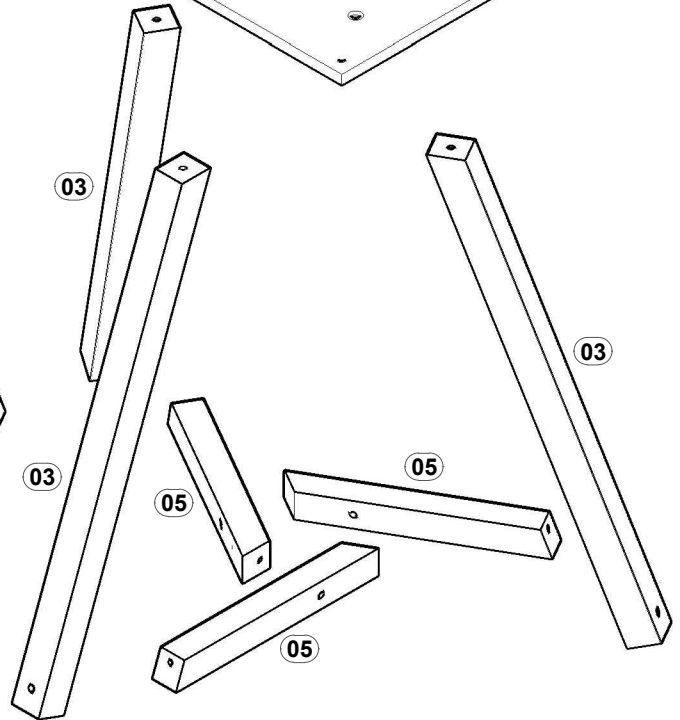

AF

SAPATA SAMURAI RED. 22MM PRETA (06)

AP

ETIQUETA TEBARROT (01)

REF.	COD.	DESCRIÇÃO DAS PEÇAS	MEDIDAS ACABADA				VOL.	QTD.	
01	51	TAMPO	0,500	x	0,500	x	0,015	1 / 1	1
02	448	TAMPO MENOR	0,375	x	0,375	x	0,015	1 / 1	1
03	453	PÉ VERTICAL MENOR	0,550	x	0,034	x	0,034	1 / 1	3
04	371	PÉ VERTICAL (MAD.)	0,704	x	0,034	x	0,034	1 / 1	3
05	372	PÉ HORIZONTAL (MAD.)	0,264	x	0,031	x	0,031	1 / 1	6
06	523	CHAPA UNIÃO	0,200	x	0,200	x	0,012	1 / 1	1
07	447	CHAPA UNIÃO	0,180	x	0,180	x	0,012	1 / 1	1

OBS: MESMO PROCESSO DE MONTAGEM PARA OS DOIS TAMANHOS DE MESA

1°

2°

3°

4°