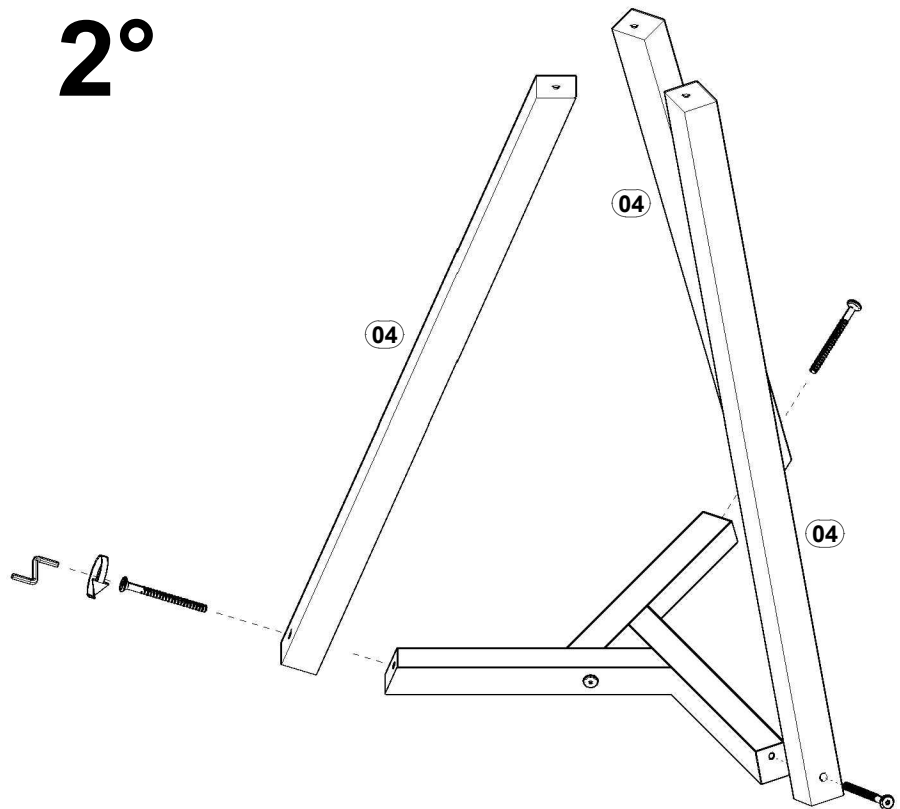

AF

SAPATA SAMURAI RED. 22MM PRETA (06)

AP

ETIQUETA TEBARROT (01)

REF.	COD.	DESCRIÇÃO DAS PEÇAS	MEDIDAS ACABADA				VOL.	QTD.	
01	51	TAMPO	0,500	x	0,500	x	0,015	1 / 1	1
02	448	TAMPO MENOR	0,375	x	0,375	x	0,015	1 / 1	1
03	453	PÉ VERTICAL MENOR	0,550	x	0,034	x	0,034	1 / 1	3
04	371	PÉ VERTICAL (MAD.)	0,704	x	0,034	x	0,034	1 / 1	3
05	372	PÉ HORIZONTAL (MAD.)	0,264	x	0,031	x	0,031	1 / 1	6
06	523	CHAPA UNIÃO	0,200	x	0,200	x	0,012	1 / 1	1
07	447	CHAPA UNIÃO	0,180	x	0,180	x	0,012	1 / 1	1

OBS: MESMO PROCESSO DE MONTAGEM PARA OS DOIS TAMANHOS DE MESA

1°

2°

3°

4°