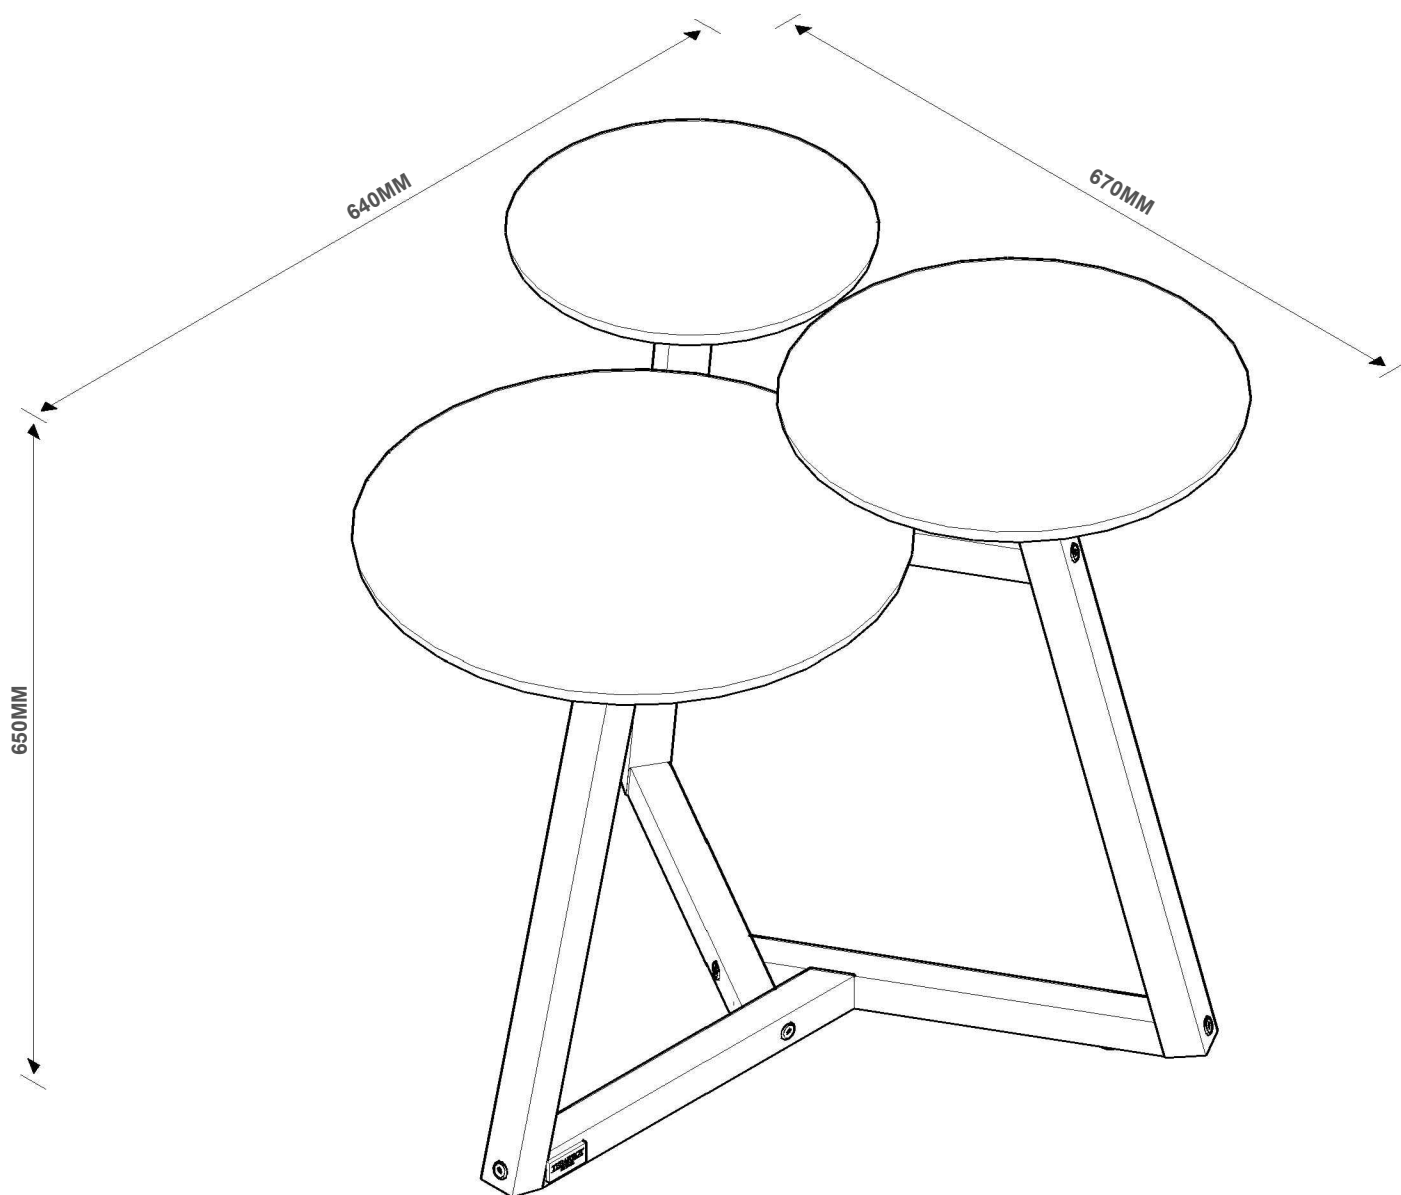

MESA LATERAL CLASSIC 3 TAMPOS

(CAPACIDADE DE CARGA)

(17) 3485- 9300

NECESSÁRIO PARA MONTAGEM
(NÃO FORNECIDO)

F

PARAFUSO 7,0X80MM ALLEN TP 13MM (06)

C

CHAVE ZETA CEMENTADA 4MM (01)

AF

SAPATA SAMURAI RED. 22MM PRETA (03)

Z

CANTONEIRA ZAMAC MACIÇA 2 FUROS (03)

B

PARAFUSO 3,5X12MM CHATA (09)

AP

ETIQUETA TEBARROT (01)

BK

CHAPA METÁLICA 130 X 130MM (03)

REF.	COD.	Descrição das Peças	Medidas/				Vol.	Qt.	
01	450	Tampo Maior	0,445	x	0,445	x	0,018	1 / 1	1
02	449	Tampo Médio	0,375	x	0,375	x	0,018	1 / 1	1
03	448	Tampo Menor	0,295	x	0,295	x	0,018	1 / 1	1
04	451	Pé Vertical Maior (MAD.)	0,640	x	0,034	x	0,034	1 / 1	1
05	452	Pé Vertical Médio (MAD.)	0,605	x	0,034	x	0,034	1 / 1	1
06	453	Pé Vertical Menor (MAD.)	0,565	x	0,034	x	0,034	1 / 1	1
07	454	Pé Horizontal Maior (MAD.)	0,350	x	0,031	x	0,031	1 / 1	3
08	455	Pé Horizontal Menor (MAD.)	0,240	x	0,031	x	0,031	1 / 1	3