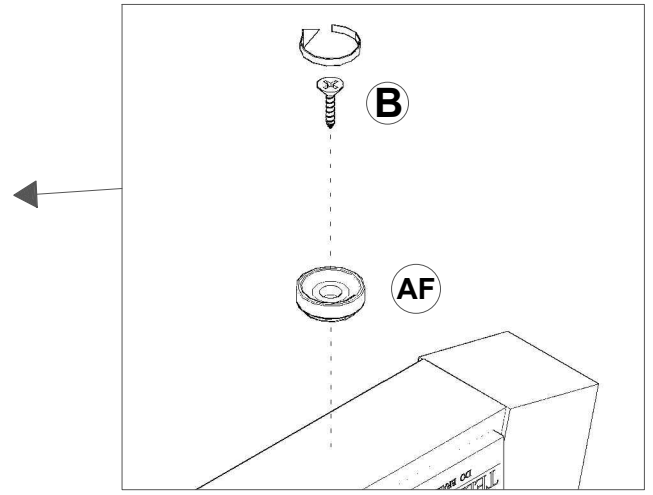

BK

CHAPA METÁLICA 130 X 130MM (03)

REF.	COD.	Descrição das Peças	Medidas/				Vol.	Qt.	
01	450	Tampo Maior	0,445	x	0,445	x	0,018	1 / 1	1
02	449	Tampo Médio	0,375	x	0,375	x	0,018	1 / 1	1
03	448	Tampo Menor	0,295	x	0,295	x	0,018	1 / 1	1
04	451	Pé Vertical Maior (MAD.)	0,640	x	0,034	x	0,034	1 / 1	1
05	452	Pé Vertical Médio (MAD.)	0,605	x	0,034	x	0,034	1 / 1	1
06	453	Pé Vertical Menor (MAD.)	0,565	x	0,034	x	0,034	1 / 1	1
07	454	Pé Horizontal Maior (MAD.)	0,350	x	0,031	x	0,031	1 / 1	3
08	455	Pé Horizontal Menor (MAD.)	0,240	x	0,031	x	0,031	1 / 1	3

1°

2°

3°

4°

5°