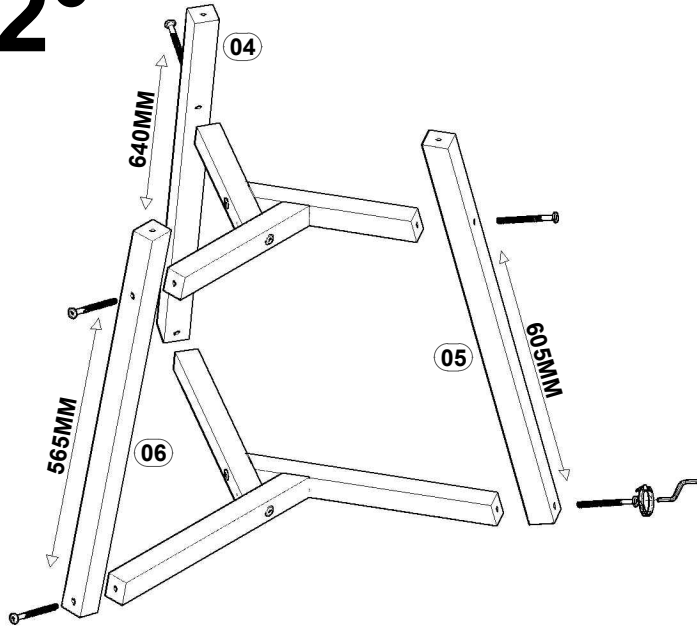

BK

CHAPA METÁLICA 130 X 130MM (03)

REF.	COD.	Descrição das Peças	Medidas/				Vol.	Qt.	
01	450	Tampo Maior	0,445	x	0,445	x	0,018	1 / 1	1
02	449	Tampo Médio	0,375	x	0,375	x	0,018	1 / 1	1
03	448	Tampo Menor	0,295	x	0,295	x	0,018	1 / 1	1
04	451	Pé Vertical Maior (MAD.)	0,640	x	0,034	x	0,034	1 / 1	1
05	452	Pé Vertical Médio (MAD.)	0,605	x	0,034	x	0,034	1 / 1	1
06	453	Pé Vertical Menor (MAD.)	0,565	x	0,034	x	0,034	1 / 1	1
07	454	Pé Horizontal Maior (MAD.)	0,350	x	0,031	x	0,031	1 / 1	3
08	455	Pé Horizontal Menor (MAD.)	0,240	x	0,031	x	0,031	1 / 1	3

1°

2°

3°

4°

5°