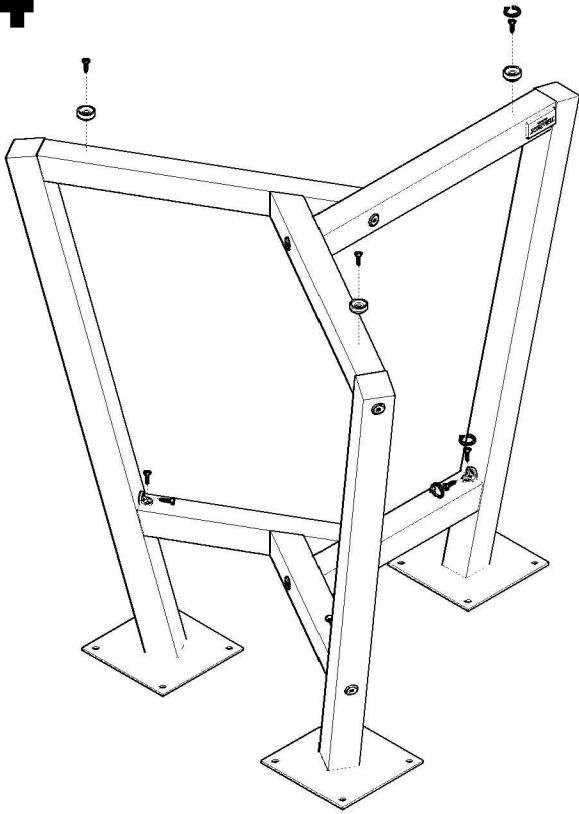

BK

CHAPA METÁLICA 130 X 130MM (03)

REF.	COD.	Descrição das Peças	Medidas/				Vol.	Qt.	
01	450	Tampo Maior	0,445	x	0,445	x	0,018	1 / 1	1
02	449	Tampo Médio	0,375	x	0,375	x	0,018	1 / 1	1
03	448	Tampo Menor	0,295	x	0,295	x	0,018	1 / 1	1
04	451	Pé Vertical Maior (MAD.)	0,640	x	0,034	x	0,034	1 / 1	1
05	452	Pé Vertical Médio (MAD.)	0,605	x	0,034	x	0,034	1 / 1	1
06	453	Pé Vertical Menor (MAD.)	0,565	x	0,034	x	0,034	1 / 1	1
07	454	Pé Horizontal Maior (MAD.)	0,350	x	0,031	x	0,031	1 / 1	3
08	455	Pé Horizontal Menor (MAD.)	0,240	x	0,031	x	0,031	1 / 1	3

1°

2°

3°

4°

5°