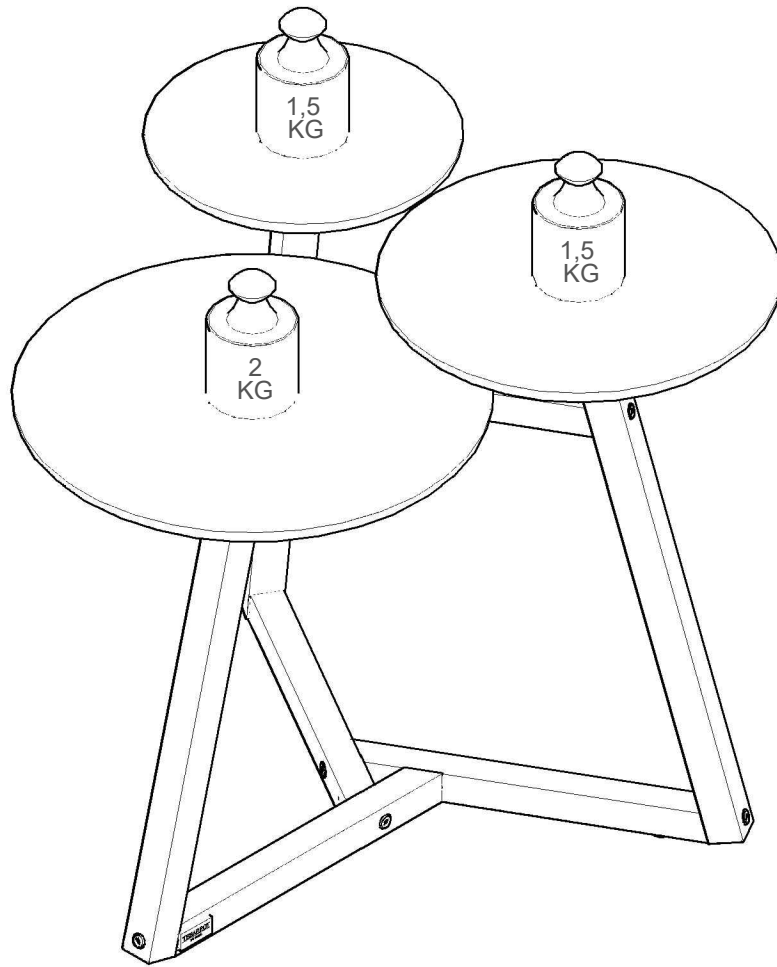

MESA LATERAL CLASSIC 3 TAMPOS

(CAPACIDADE DE CARGA)

(17) 3485- 9300

NECESSÁRIO PARA MONTAGEM
(NÃO FORNECIDO)

F

PARAFUSO 7,0X80MM ALLEN TP 13MM (06)

C

CHAVE ZETA CEMENTADA 4MM (01)

AF

SAPATA SAMURAI RED. 22MM PRETA (03)

Z

CANTONEIRA ZAMAC MACIÇA 2 FUROS (03)

B

PARAFUSO 3,5X12MM CHATA (09)

AP

ETIQUETA TEBARROT (01)

BK

CHAPA METÁLICA 130 X 130MM (03)

REF.	COD.	Descrição das Peças	Medidas/				Vol.	Qt.	
01	450	Tampo Maior	0,445	x	0,445	x	0,018	1 / 1	1
02	449	Tampo Médio	0,375	x	0,375	x	0,018	1 / 1	1
03	448	Tampo Menor	0,295	x	0,295	x	0,018	1 / 1	1
04	451	Pé Vertical Maior (MAD.)	0,640	x	0,034	x	0,034	1 / 1	1
05	452	Pé Vertical Médio (MAD.)	0,605	x	0,034	x	0,034	1 / 1	1
06	453	Pé Vertical Menor (MAD.)	0,565	x	0,034	x	0,034	1 / 1	1
07	454	Pé Horizontal Maior (MAD.)	0,350	x	0,031	x	0,031	1 / 1	3
08	455	Pé Horizontal Menor (MAD.)	0,240	x	0,031	x	0,031	1 / 1	3