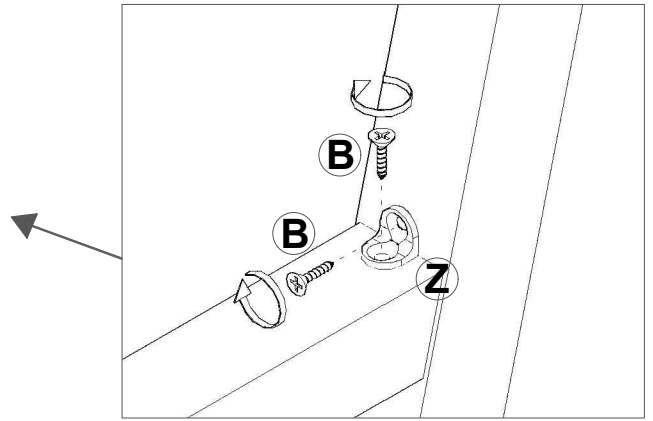

BK

CHAPA METÁLICA 130 X 130MM (03)

REF.	COD.	Descrição das Peças	Medidas/				Vol.	Qt.	
01	450	Tampo Maior	0,445	x	0,445	x	0,018	1 / 1	1
02	449	Tampo Médio	0,375	x	0,375	x	0,018	1 / 1	1
03	448	Tampo Menor	0,295	x	0,295	x	0,018	1 / 1	1
04	451	Pé Vertical Maior (MAD.)	0,640	x	0,034	x	0,034	1 / 1	1
05	452	Pé Vertical Médio (MAD.)	0,605	x	0,034	x	0,034	1 / 1	1
06	453	Pé Vertical Menor (MAD.)	0,565	x	0,034	x	0,034	1 / 1	1
07	454	Pé Horizontal Maior (MAD.)	0,350	x	0,031	x	0,031	1 / 1	3
08	455	Pé Horizontal Menor (MAD.)	0,240	x	0,031	x	0,031	1 / 1	3

1°

2°

3°

4°

5°