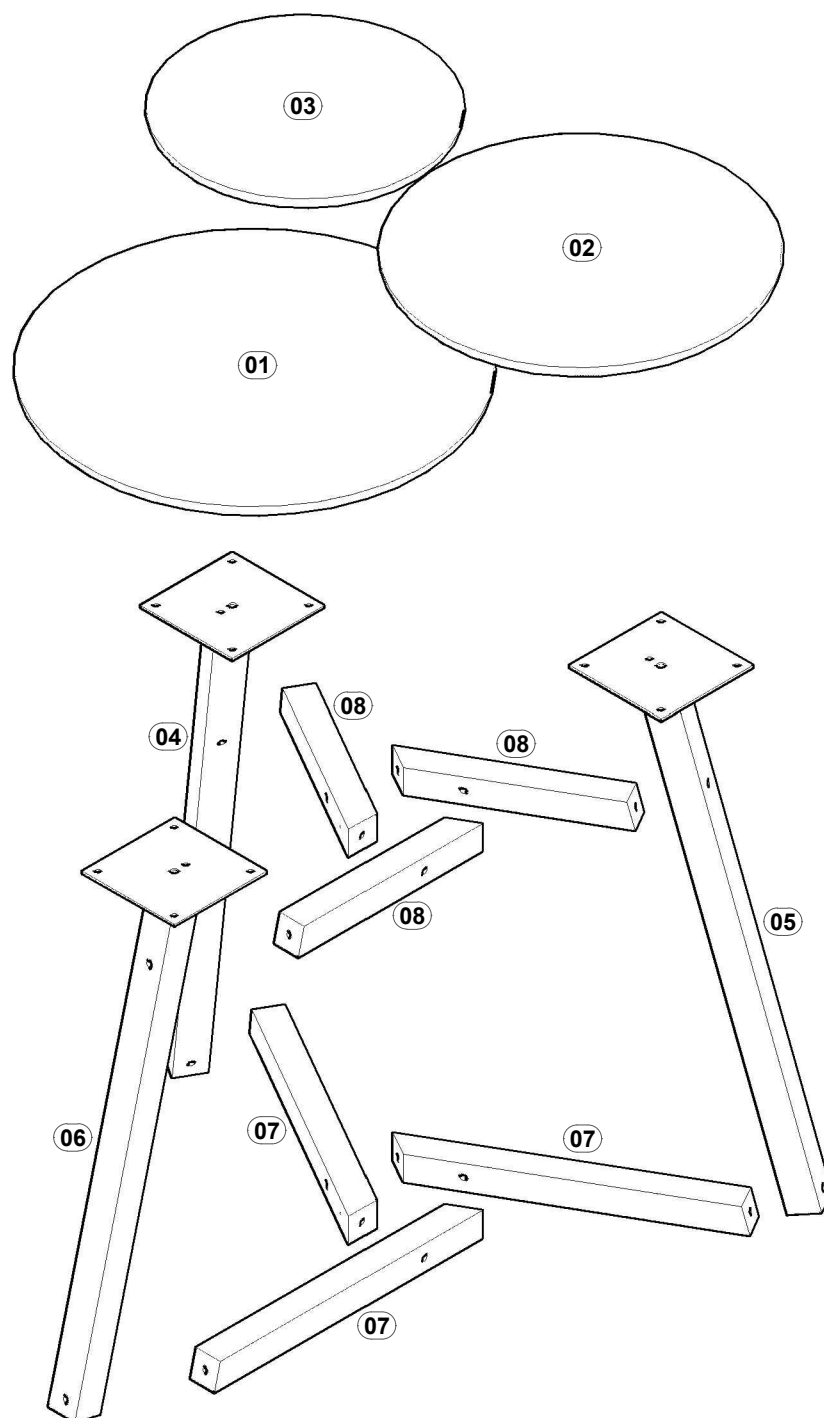

AF

SAPATA SAMURAI RED. 22MM PRETA (03)

Z

CANTONEIRA ZAMAC MACIÇA 2 FUROS (03)

B

PARAFUSO 3,5X12MM CHATA (09)

AP

ETIQUETA TEBARROT (01)

BK

CHAPA METÁLICA 130 X 130MM (03)

REF.	COD.	Descrição das Peças	Medidas/				Vol.	Qt.	
01	450	Tampo Maior	0,445	x	0,445	x	0,018	1 / 1	1
02	449	Tampo Médio	0,375	x	0,375	x	0,018	1 / 1	1
03	448	Tampo Menor	0,295	x	0,295	x	0,018	1 / 1	1
04	451	Pé Vertical Maior (MAD.)	0,640	x	0,034	x	0,034	1 / 1	1
05	452	Pé Vertical Médio (MAD.)	0,605	x	0,034	x	0,034	1 / 1	1
06	453	Pé Vertical Menor (MAD.)	0,565	x	0,034	x	0,034	1 / 1	1
07	454	Pé Horizontal Maior (MAD.)	0,350	x	0,031	x	0,031	1 / 1	3
08	455	Pé Horizontal Menor (MAD.)	0,240	x	0,031	x	0,031	1 / 1	3