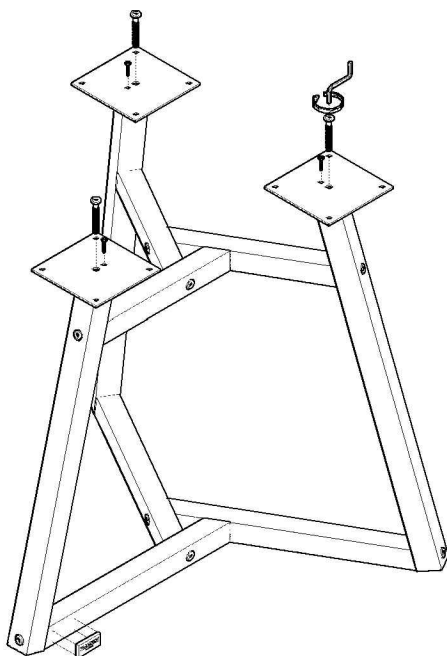

BK

CHAPA METÁLICA 130 X 130MM (03)

REF.	COD.	Descrição das Peças	Medidas/				Vol.	Qt.	
01	450	Tampo Maior	0,445	x	0,445	x	0,018	1 / 1	1
02	449	Tampo Médio	0,375	x	0,375	x	0,018	1 / 1	1
03	448	Tampo Menor	0,295	x	0,295	x	0,018	1 / 1	1
04	451	Pé Vertical Maior (MAD.)	0,640	x	0,034	x	0,034	1 / 1	1
05	452	Pé Vertical Médio (MAD.)	0,605	x	0,034	x	0,034	1 / 1	1
06	453	Pé Vertical Menor (MAD.)	0,565	x	0,034	x	0,034	1 / 1	1
07	454	Pé Horizontal Maior (MAD.)	0,350	x	0,031	x	0,031	1 / 1	3
08	455	Pé Horizontal Menor (MAD.)	0,240	x	0,031	x	0,031	1 / 1	3

1°

2°

3°

4°

5°