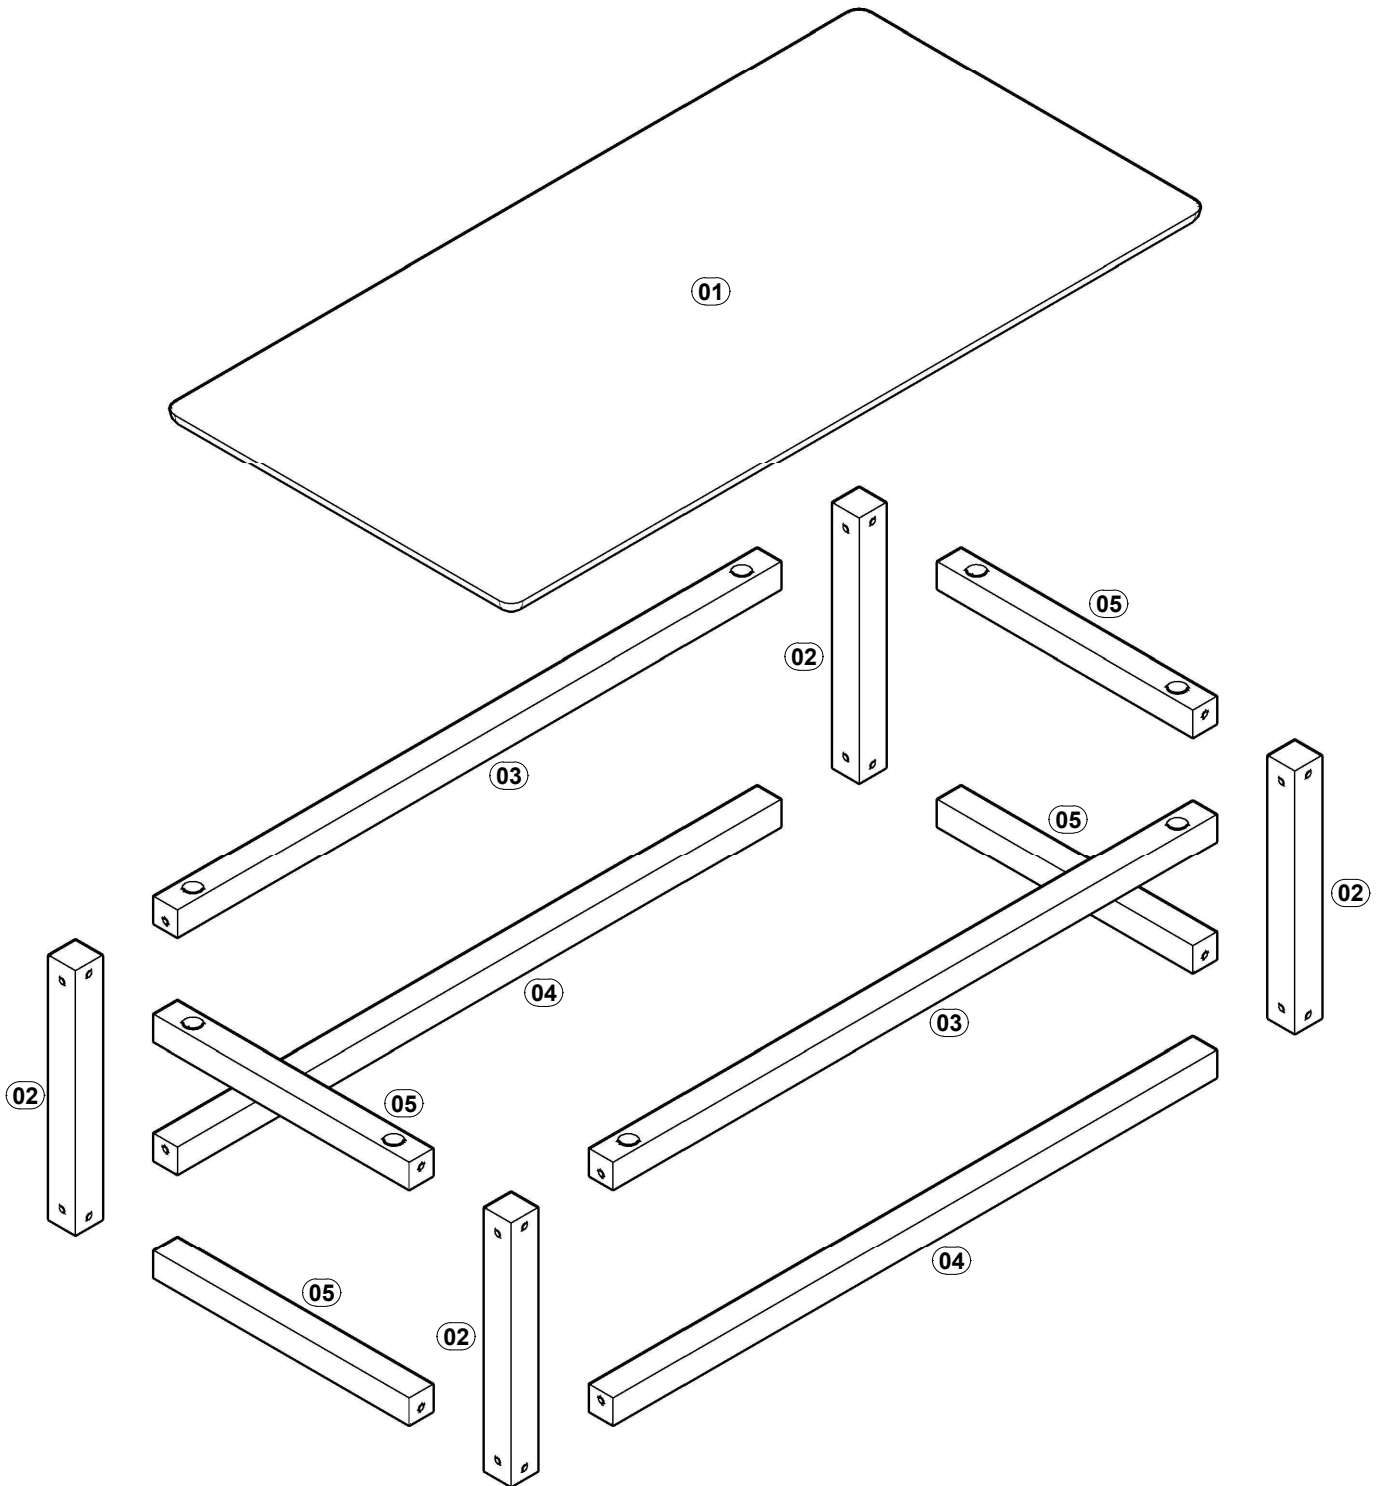

MESA DE CENTRO SUPREME

(CAPACIDADE DE CARGA) 

(17) 3485- 9300

NECESSÁRIO PARA MONTAGEM
(NÃO FORNECIDO)

PARAFUSO 1/4X80MM ALLEN TP 13MM (16)

A

PARAFUSO 3,5X12MM CHATA (16)

B

PORCA ELIPTICA1/4 (16)

E

D

CANTONEIRA18X18X14MM (08)

AQ

SAPATA NIVELADORA 1/4X20MM PRETA RC (04)

C

CHAVE ZETA CEMENTADA 4MM (01)

TEBARROT
DO BRASIL

AP

ETIQUETA TEBARROT (01)

REF.	COD.	Descrição das Peças	Medidas				Vol.	Qtd.	
01	51	TAMPO	0,900	x	0,450	x	0,015	1 / 1	1
02	223	PÉ (MAD.)	0,295	x	0,034	x	0,034	1 / 1	4
03	396	TRAVESSA LATERAL SUPERIOR (MAD.)	0,780	x	0,031	x	0,031	1 / 1	2
04	393	TRAVESSA LATERAL INFERIOR COM SAPATA REGULADORA (MAD.)	0,780	x	0,031	x	0,031	1 / 1	2
05	379	TRAVESSA LATERAL MENOR (MAD.)	0,330	x	0,031	x	0,031	1 / 1	4