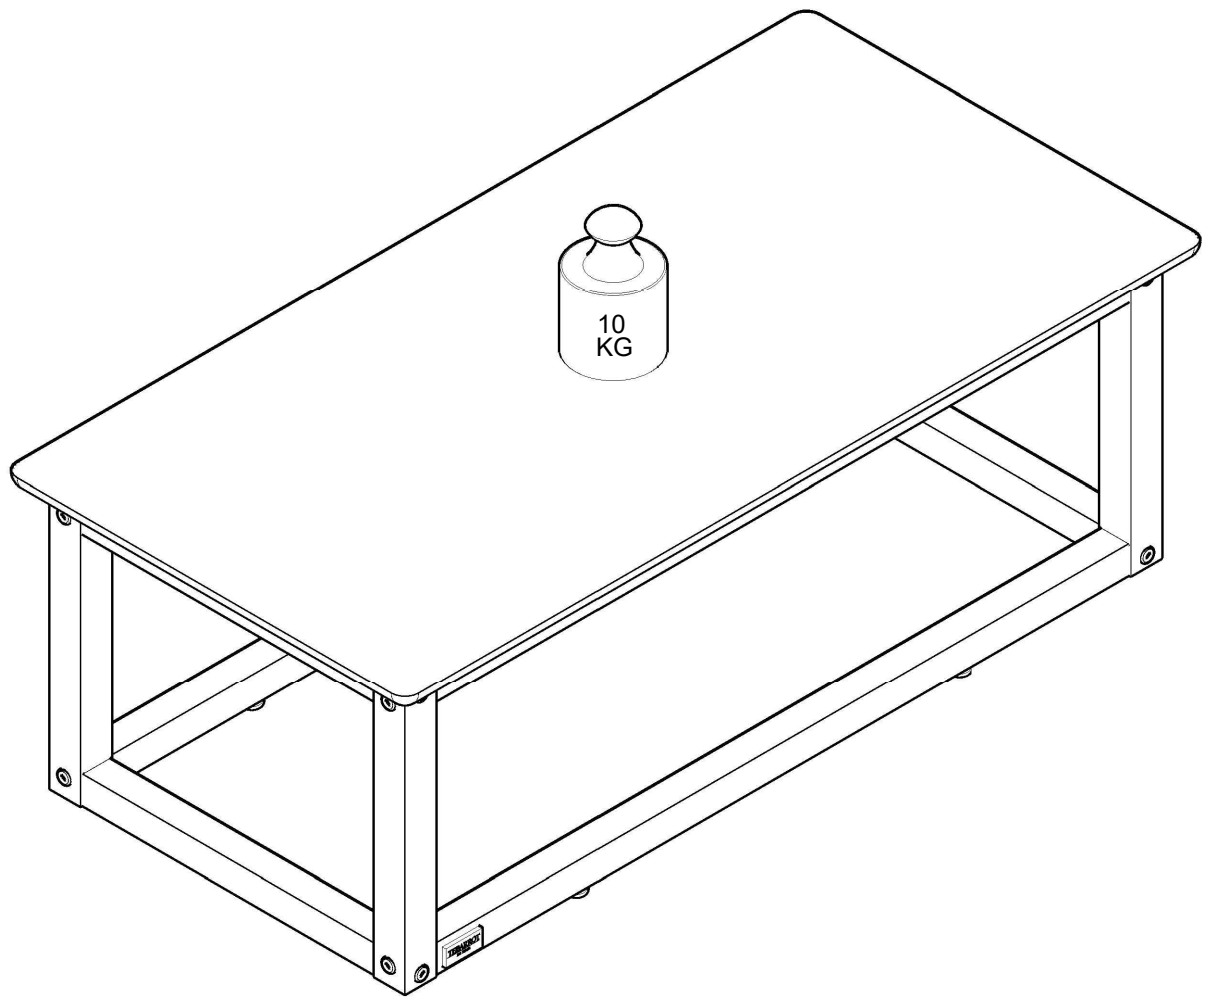

MESA DE CENTRO SUPREME

(CAPACIDADE DE CARGA) 

(17) 3485- 9300

NECESSÁRIO PARA MONTAGEM
(NÃO FORNECIDO)

PARAFUSO 1/4X80MM ALLEN TP 13MM (16)

A

PARAFUSO 3,5X12MM CHATA (16)

B

PORCA ELIPTICA1/4 (16)

E

D

CANTONEIRA18X18X14MM (08)

AQ

SAPATA NIVELADORA 1/4X20MM PRETA RC (04)

C

CHAVE ZETA CEMENTADA 4MM (01)

TEBARROT
DO BRASIL

AP

ETIQUETA TEBARROT (01)

REF.	COD.	Descrição das Peças	Medidas				Vol.	Qtd.	
01	51	TAMPO	0,900	x	0,450	x	0,015	1 / 1	1
02	223	PÉ (MAD.)	0,295	x	0,034	x	0,034	1 / 1	4
03	396	TRAVESSA LATERAL SUPERIOR (MAD.)	0,780	x	0,031	x	0,031	1 / 1	2
04	393	TRAVESSA LATERAL INFERIOR COM SAPATA REGULADORA (MAD.)	0,780	x	0,031	x	0,031	1 / 1	2
05	379	TRAVESSA LATERAL MENOR (MAD.)	0,330	x	0,031	x	0,031	1 / 1	4