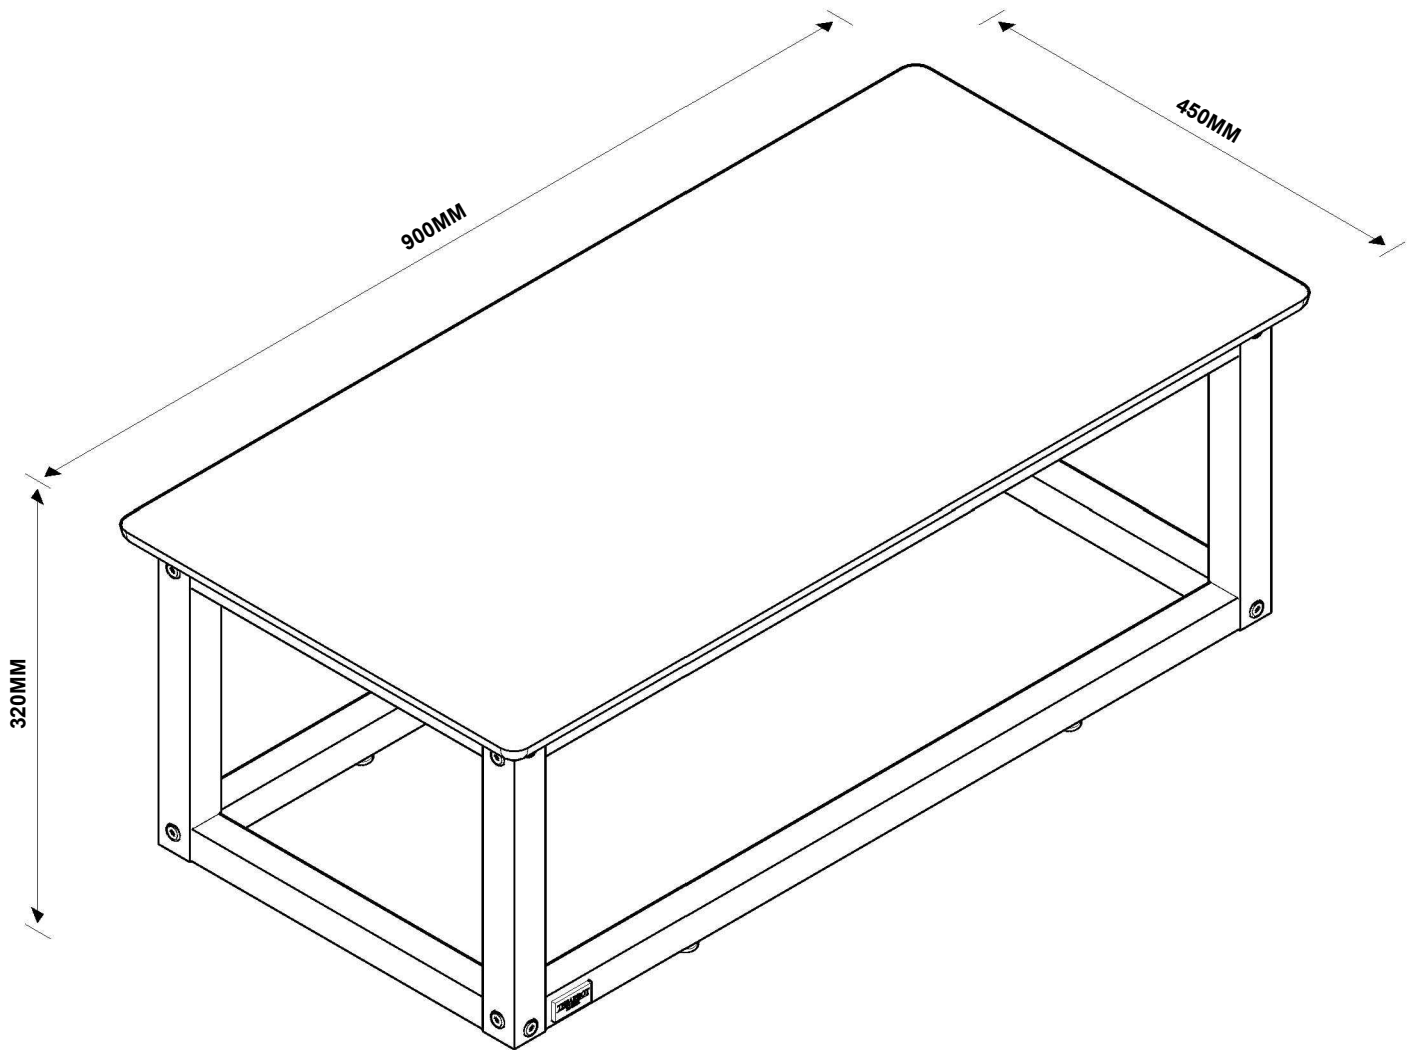

MESA DE CENTRO SUPREME

(CAPACIDADE DE CARGA) 

(17) 3485- 9300

NECESSÁRIO PARA MONTAGEM
(NÃO FORNECIDO)

PARAFUSO 1/4X80MM ALLEN TP 13MM (16)

A

PARAFUSO 3,5X12MM CHATA (16)

B

PORCA ELIPTICA1/4 (16)

E

D

CANTONEIRA18X18X14MM (08)

AQ

SAPATA NIVELADORA 1/4X20MM PRETA RC (04)

C

CHAVE ZETA CEMENTADA 4MM (01)

TEBARROT
DO BRASIL

AP

ETIQUETA TEBARROT (01)

REF.	COD.	Descrição das Peças	Medidas				Vol.	Qtd.	
01	51	TAMPO	0,900	x	0,450	x	0,015	1 / 1	1
02	223	PÉ (MAD.)	0,295	x	0,034	x	0,034	1 / 1	4
03	396	TRAVESSA LATERAL SUPERIOR (MAD.)	0,780	x	0,031	x	0,031	1 / 1	2
04	393	TRAVESSA LATERAL INFERIOR COM SAPATA REGULADORA (MAD.)	0,780	x	0,031	x	0,031	1 / 1	2
05	379	TRAVESSA LATERAL MENOR (MAD.)	0,330	x	0,031	x	0,031	1 / 1	4