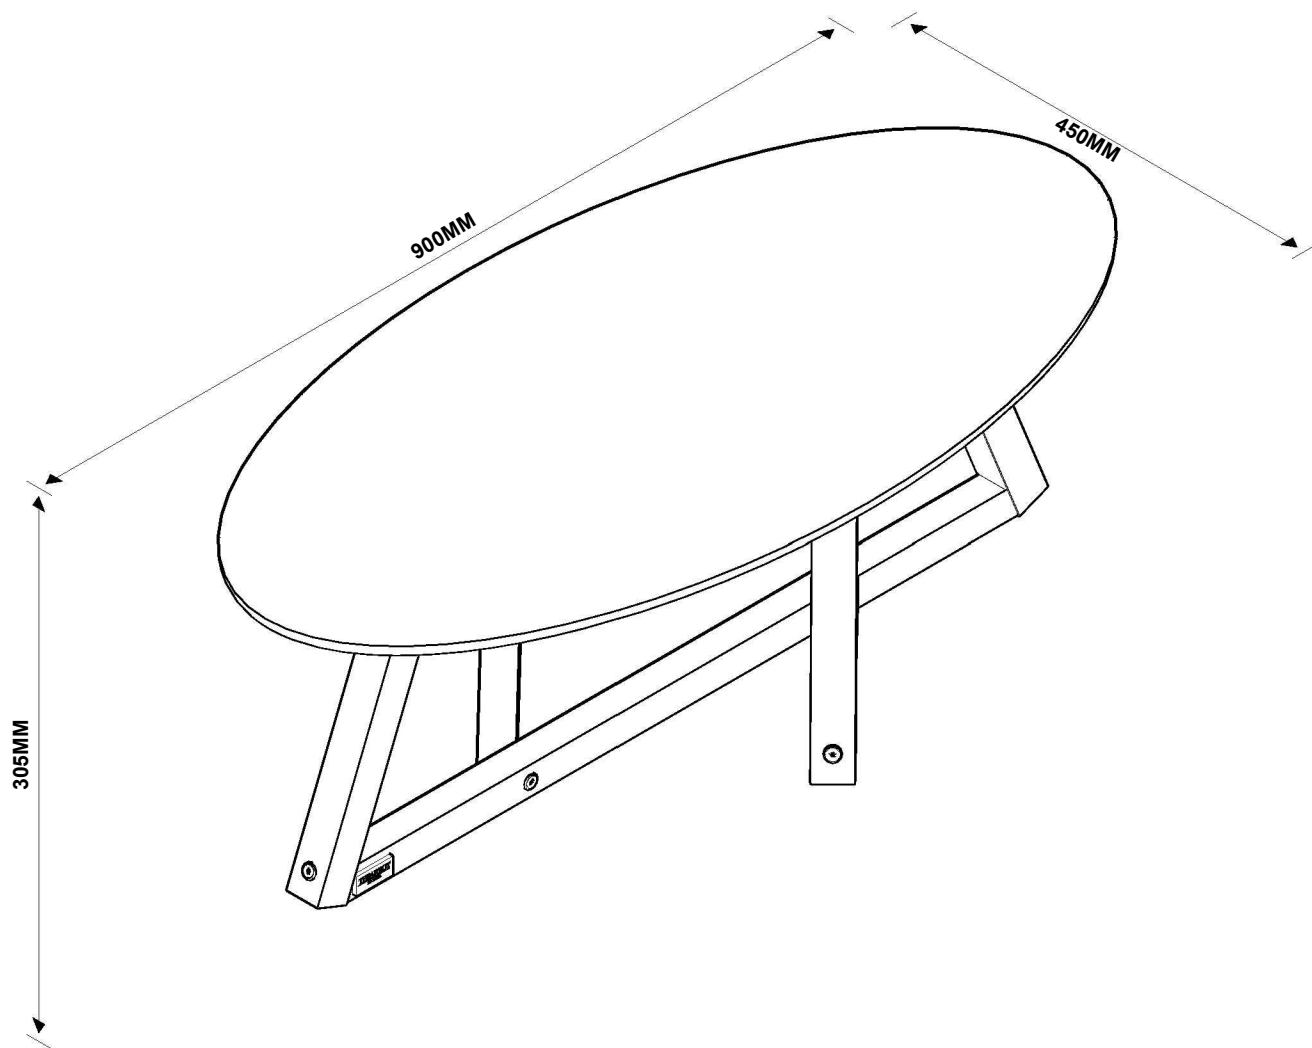

# MESA DE CENTRO CLASSIC

# (CAPACIDADE DE CARGA)

(17) 3485- 9300

NECESSÁRIO PARA MONTAGEM  
(NÃO FORNECIDO)

PARAFUSO 1/4X70MM ALLEN TP 13MM (04)

I

PORCA ELIPTICA 1/4 (04)

E

SAPATA SAMURAI REDONDA 22MM PRETA (04)

H

CHAVE ZETA CEMENTADA 4MM (01)

C

| REF. | COD. | DESCRIÇÃO DAS PEÇAS   | MEDIDAS ACABADA |   |       |   | VOL.  | QTD.  |   |
|------|------|-----------------------|-----------------|---|-------|---|-------|-------|---|
|      |      |                       |                 |   |       |   |       |       |   |
| 01   | 51   | Tampo                 | 0,900           | x | 0,450 | x | 0,015 | 1 / 1 | 1 |
| 02   | 371  | Pés Vertical (MAD.)   | 0,310           | x | 0,034 | x | 0,034 | 1 / 1 | 4 |
| 03   | 345  | Travessa (MAD.)       | 0,755           | x | 0,031 | x | 0,031 | 1 / 1 | 1 |
| 04   | 406  | Travessa Menor (MAD.) | 0,230           | x | 0,031 | x | 0,031 | 1 / 1 | 2 |
| 05   | 447  | CHAPA UNIÃO           | 0,100           | x | 0,100 | x | 0,006 | 1 / 1 | 4 |