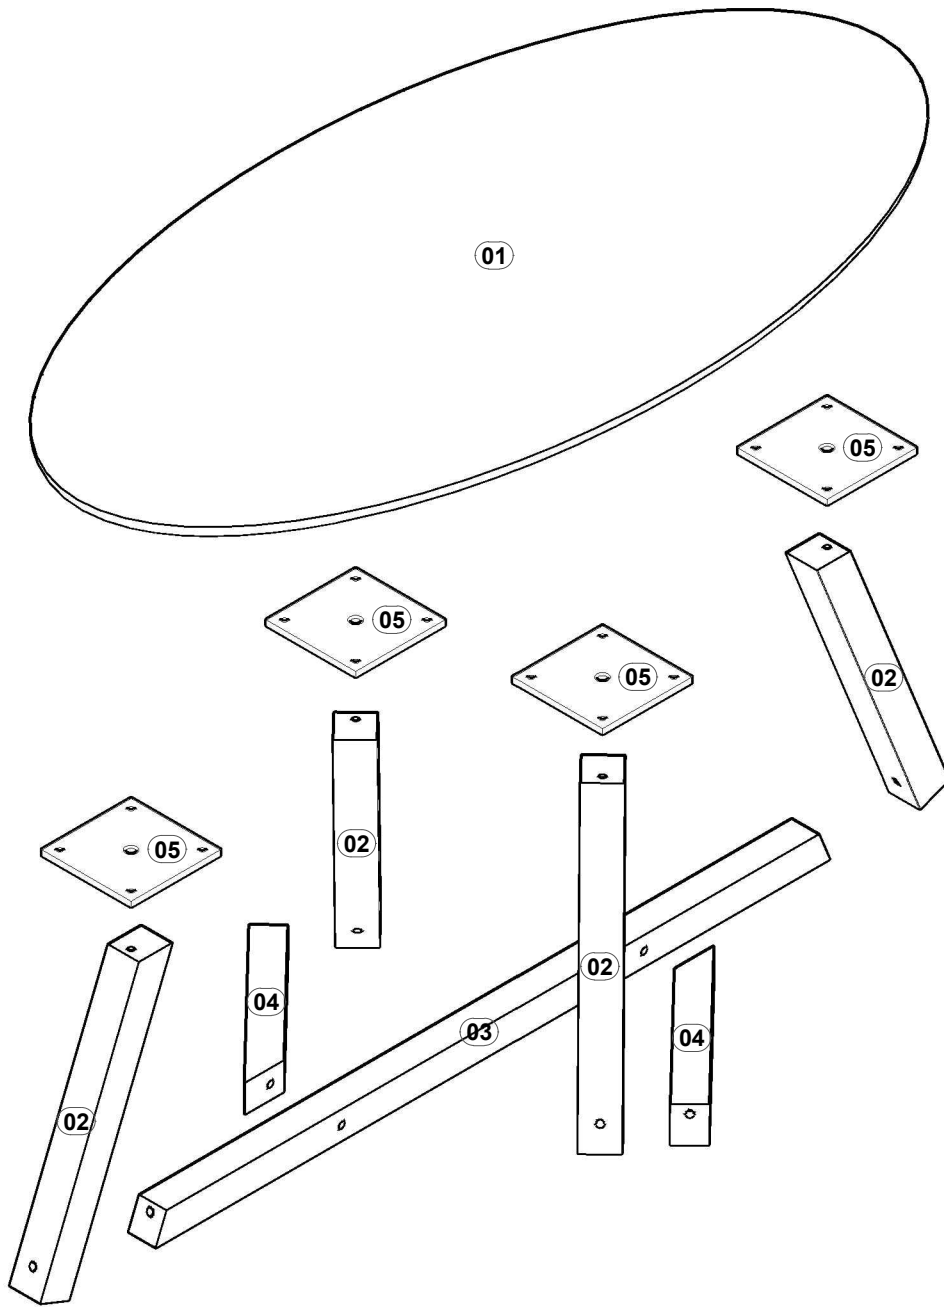

AF

PARAFUSO 7,0X60MM ALLEN TP 13MM (02)

G

PARAFUSO 4,0X14MM CHATA (20)

AD

ETIQUETA TEBARROT (01)

AP

PARAFUSO 7,0X50MM ALLEN TP 13MM (04)

H

CHAVE ZETA CEMENTADA 4MM (01)

C

| REF. | COD. | DESCRIÇÃO DAS PEÇAS   | MEDIDAS ACABADA |   |       |   | VOL.  | QTD.  |   |
|------|------|-----------------------|-----------------|---|-------|---|-------|-------|---|
|      |      |                       |                 |   |       |   |       |       |   |
| 01   | 51   | Tampo                 | 0,900           | x | 0,450 | x | 0,015 | 1 / 1 | 1 |
| 02   | 371  | Pés Vertical (MAD.)   | 0,310           | x | 0,034 | x | 0,034 | 1 / 1 | 4 |
| 03   | 345  | Travessa (MAD.)       | 0,755           | x | 0,031 | x | 0,031 | 1 / 1 | 1 |
| 04   | 406  | Travessa Menor (MAD.) | 0,230           | x | 0,031 | x | 0,031 | 1 / 1 | 2 |
| 05   | 447  | CHAPA UNIÃO           | 0,100           | x | 0,100 | x | 0,006 | 1 / 1 | 4 |