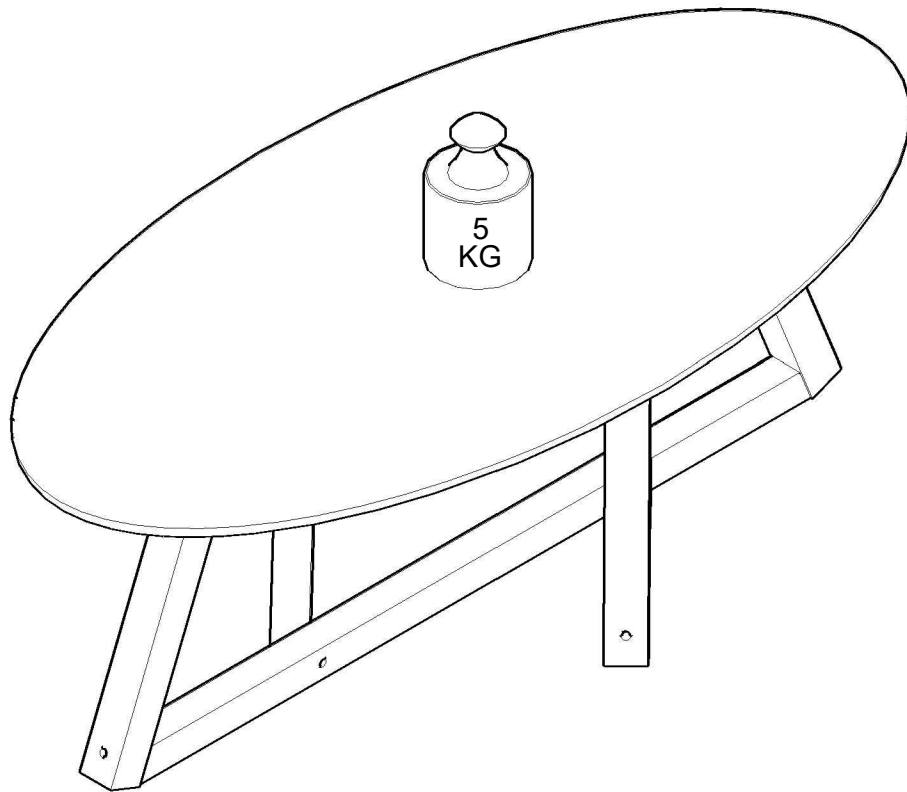

# MESA DE CENTRO CLASSIC

# (CAPACIDADE DE CARGA)

(17) 3485- 9300

NECESSÁRIO PARA MONTAGEM  
(NÃO FORNECIDO)

PARAFUSO 1/4X70MM ALLEN TP 13MM (04)

I

PORCA ELIPTICA 1/4 (04)

E

SAPATA SAMURAI REDONDA 22MM PRETA (04)

H

CHAVE ZETA CEMENTADA 4MM (01)

C

| REF. | COD. | DESCRIÇÃO DAS PEÇAS   | MEDIDAS ACABADA |   |       |   | VOL.  | QTD.  |   |
|------|------|-----------------------|-----------------|---|-------|---|-------|-------|---|
|      |      |                       |                 |   |       |   |       |       |   |
| 01   | 51   | Tampo                 | 0,900           | x | 0,450 | x | 0,015 | 1 / 1 | 1 |
| 02   | 371  | Pés Vertical (MAD.)   | 0,310           | x | 0,034 | x | 0,034 | 1 / 1 | 4 |
| 03   | 345  | Travessa (MAD.)       | 0,755           | x | 0,031 | x | 0,031 | 1 / 1 | 1 |
| 04   | 406  | Travessa Menor (MAD.) | 0,230           | x | 0,031 | x | 0,031 | 1 / 1 | 2 |
| 05   | 447  | CHAPA UNIÃO           | 0,100           | x | 0,100 | x | 0,006 | 1 / 1 | 4 |