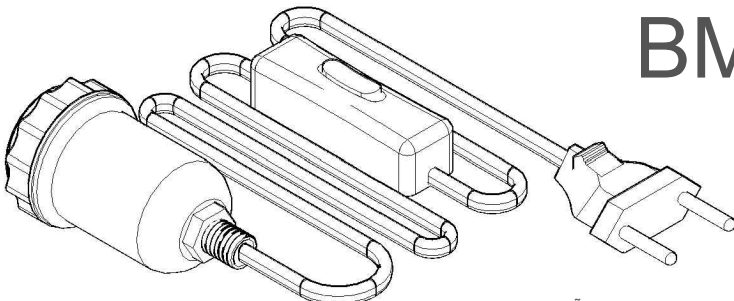

# LUMINÁRIA CLASSIC

(CAPACIDADE DE CARGA) 

(PRODUTO NÃO SUPORTA NENHUM TIPO PESO)

(17) 3485- 9300

NECESSÁRIO PARA MONTAGEM  
(NÃO FORNECIDO)

PARAFUSO 7,0X80MM ALLEN TP 13MM (03)

F

B

PARAFUSO 3,5X12MM CHATA (03)

PARAFUSO 7,0X60MM ALLEN TP 13MM (03)

G

C

CHAVE ZETA CEMENTADA 4MM (01)

PARAFUSO 7,0X50MM ALLEN TP 13MM (03)

H

SAPATA SAMURAI RED. 22MM PRETA (03)

AF

AP

ETIQUETA TEBARROT (01)

KIT ILUMINAÇÃO (01)

BM

FP

CHAPA METÁLICA 110 X 110MM (01)

REF.	COD.	Descrição das Peças	Medidas			Vol.	Qtd.		
01	371	PÉ VERTICAL (MAD.)	1,350	x	0,034	x	0,034	1 / 2	3
02	372	PÉ HORIZONTAL (MAD.)	0,275	x	0,031	x	0,031	1 / 2	3
03		CUPULA	0,400	x	0,400	x	0,280	2 / 2	1