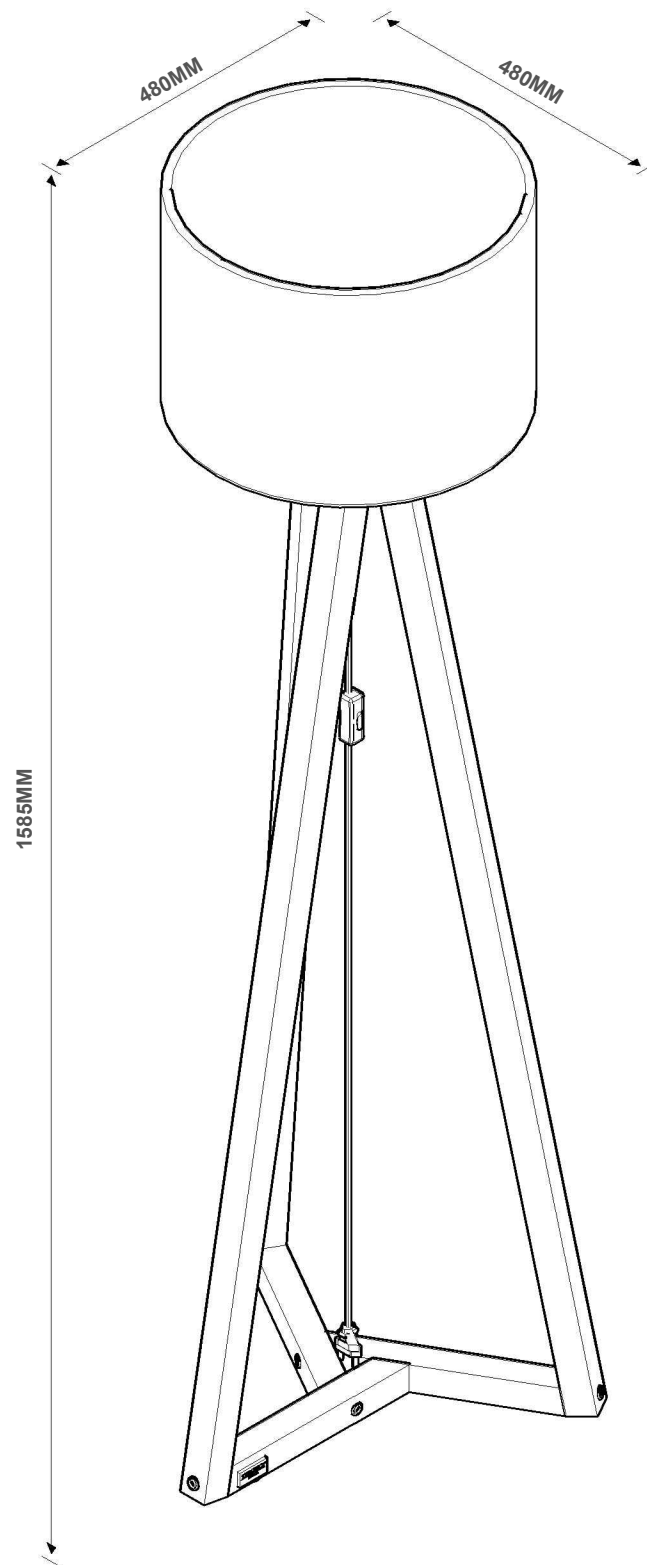

# LUMINÁRIA CLASSIC

(CAPACIDADE DE CARGA) 

(PRODUTO NÃO SUPORTA NENHUM TIPO PESO)

(17) 3485- 9300

NECESSÁRIO PARA MONTAGEM  
(NÃO FORNECIDO)

PARAFUSO 7,0X80MM ALLEN TP 13MM (03)

F

B

PARAFUSO 3,5X12MM CHATA (03)

PARAFUSO 7,0X60MM ALLEN TP 13MM (03)

G

C

CHAVE ZETA CEMENTADA 4MM (01)

PARAFUSO 7,0X50MM ALLEN TP 13MM (03)

H

SAPATA SAMURAI RED. 22MM PRETA (03)

AF

AP

ETIQUETA TEBARROT (01)

KIT ILUMINAÇÃO (01)

BM

FP

CHAPA METÁLICA 110 X 110MM (01)

REF.	COD.	Descrição das Peças	Medidas			Vol.	Qtd.		
01	371	PÉ VERTICAL (MAD.)	1,350	x	0,034	x	0,034	1 / 2	3
02	372	PÉ HORIZONTAL (MAD.)	0,275	x	0,031	x	0,031	1 / 2	3
03		CUPULA	0,400	x	0,400	x	0,280	2 / 2	1