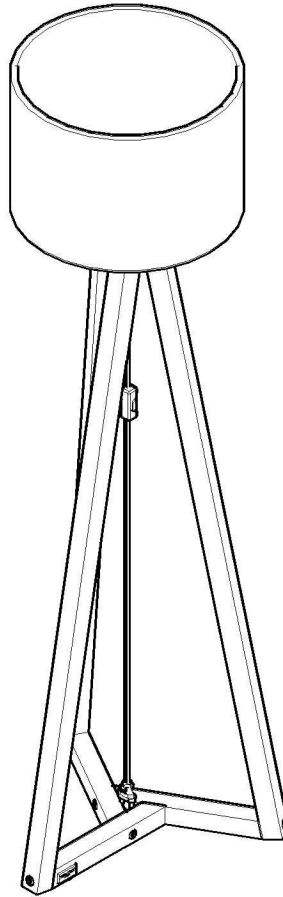

# LUMINÁRIA CLASSIC

(CAPACIDADE DE CARGA) 

(PRODUTO NÃO SUPORTA NENHUM TIPO PESO)

(17) 3485- 9300

NECESSÁRIO PARA MONTAGEM  
(NÃO FORNECIDO)

PARAFUSO 7,0X80MM ALLEN TP 13MM (03)

F

B

PARAFUSO 3,5X12MM CHATA (03)

PARAFUSO 7,0X60MM ALLEN TP 13MM (03)

G

C

CHAVE ZETA CEMENTADA 4MM (01)

PARAFUSO 7,0X50MM ALLEN TP 13MM (03)

H

SAPATA SAMURAI RED. 22MM PRETA (03)

AF

AP

ETIQUETA TEBARROT (01)

KIT ILUMINAÇÃO (01)

BM

FP

CHAPA METÁLICA 110 X 110MM (01)

REF.	COD.	Descrição das Peças	Medidas			Vol.	Qtd.		
01	371	PÉ VERTICAL (MAD.)	1,350	x	0,034	x	0,034	1 / 2	3
02	372	PÉ HORIZONTAL (MAD.)	0,275	x	0,031	x	0,031	1 / 2	3
03		CUPULA	0,400	x	0,400	x	0,280	2 / 2	1