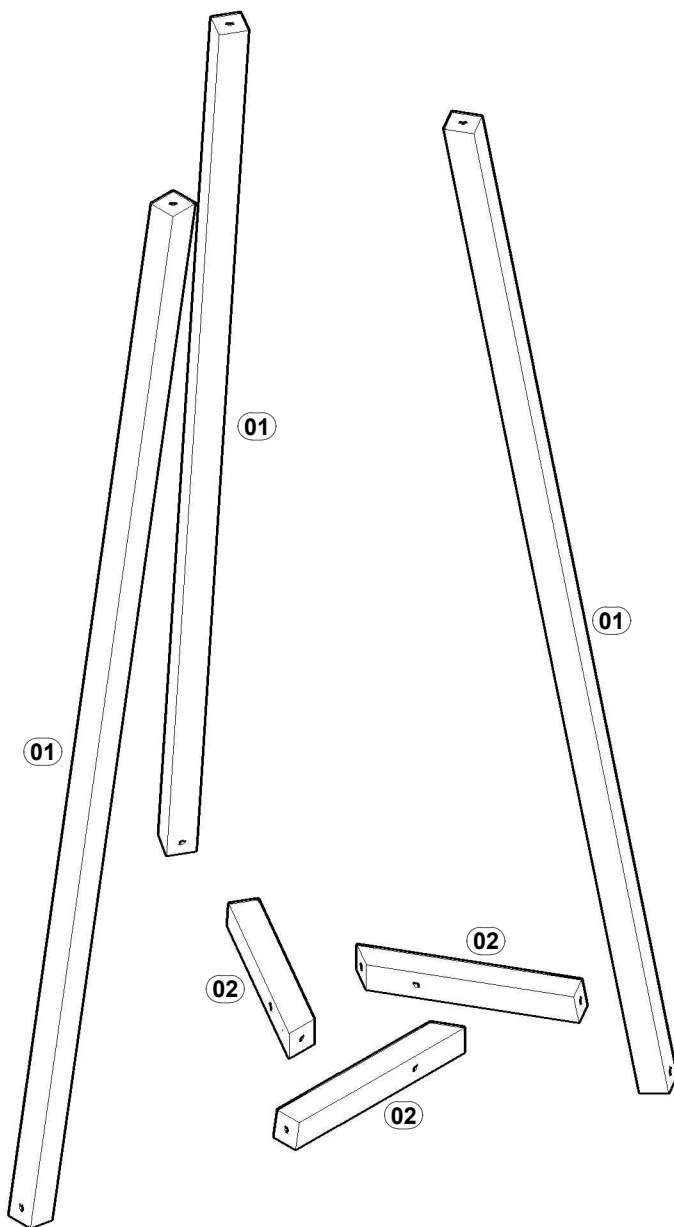

AF

AP

ETIQUETA TEBARROT (01)

KIT ILUMINAÇÃO (01)

BM

FP

CHAPA METÁLICA 110 X 110MM (01)

REF.	COD.	Descrição das Peças	Medidas			Vol.	Qtd.		
01	371	PÉ VERTICAL (MAD.)	1,350	x	0,034	x	0,034	1 / 2	3
02	372	PÉ HORIZONTAL (MAD.)	0,275	x	0,031	x	0,031	1 / 2	3
03		CUPULA	0,400	x	0,400	x	0,280	2 / 2	1