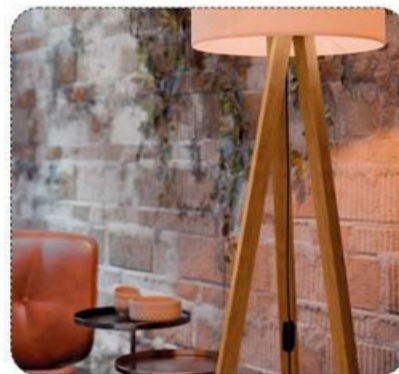

Medidas:

Alt.: 1,585 m
Larg.: 0,48 m
Prof.: 0,48 m
Peso.: 6,00 kg
M³: 0,0653
Vol.: 2

Cor:

Off White / Nature

Circunferência

da Cúpula: 0,395 m
Alt: 0,285 m

Buffet
Paris
COM 4 PORTAS

Medidas:
Alt.: 0,720 m
Larg.: 1,64 m
Prof.: 0,45 m