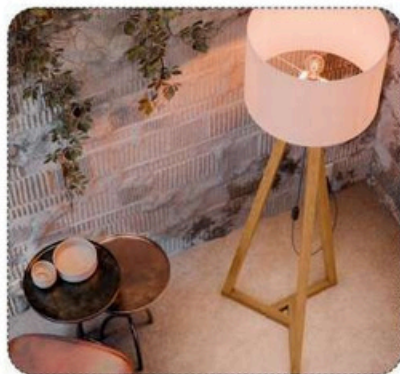

Medidas:

Alt.: 1,585 m
Larg.: 0,48 m
Prof.: 0,48 m
Peso.: 6,00 kg
M³: 0,0653
Vol.: 2

Cor:

Off White / Nature

Circunferência

da Cúpula: 0,395 m
Alt: 0,285 m

Buffet
Paris
COM 4 PORTAS

Medidas:
Alt.: 0,720 m
Larg.: 1,64 m
Prof.: 0,45 m