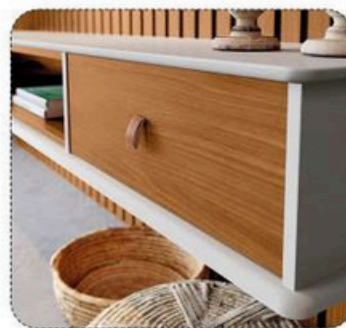

Painel Home Detroit

Medidas 2200x2305:

Alt.: 2,20 m
Larg.: 2,305 m
Prof.: 0,46 m
Peso.: 154,3 kg
M²: 0,3256
Vol.: 4

Medidas 2500x2305:

Alt.: 2,50 m
Larg.: 2,305 m
Prof.: 0,46 m
Peso.: 166,8 kg
M²: 0,3559
Vol.: 4

Medidas 2200x1609:

Alt.: 2,20 m
Larg.: 1,609 m
Prof.: 0,365 m
Peso.: 101,5 kg
M²: 0,1955
Vol.: 3

Medidas 2500x1609:

Alt.: 2,50 m
Larg.: 1,609 m
Prof.: 0,365 m
Peso.: 108,5 kg
M²: 0,2135
Vol.: 3

Cores:

Off White / Nature